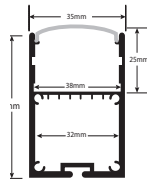

Variación tonal de tapones

Precio

Ref:

164235

Producto

Metro de Perfil de SUPERFICIE (COLOCACIÓN LATERAL) 4235

Medidas 42*35

Perfil de superficie . Fabricado en aluminio con acabado anodizado en plata para tiras LED flexibles. Óptima disipación del calor por medio de sus altas calidades. Es ideal para una iluminación difusa y crear diseño

MEDIDAS: 42mm*35mm*2000mm. Se sirven en barras de 2 metros. Accesorios incluidos cada dos metros de perfil 164235: 1- barra perfil. 2- difusor con acabado blanco opal que deja pasar la luz y oculta la tira led de su interior (33,6mm*2000mm). 3- dos tapones de altas prestaciones,uno de ellos con agujero para el paso del cable(el color de los tapones dependerá de la disposición en almacén, puede variar de tonalidad desde el blanco puro, blanco hueso, marfil, crema, gris pálido, o gris oscuro)

*El precio corresponde a un metro de perfil

15,15