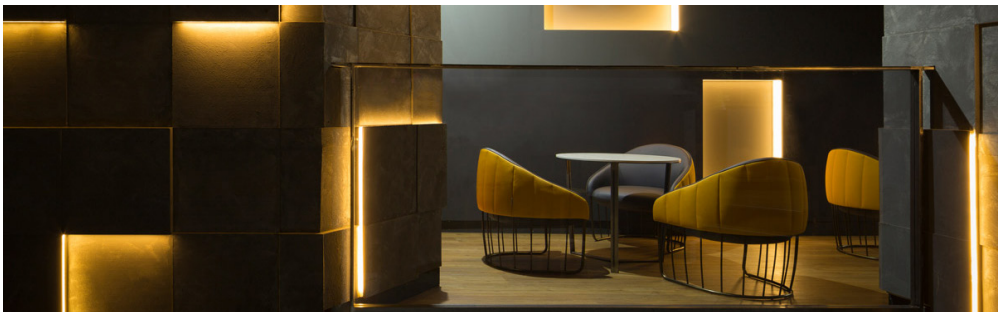

Ref: 1890192

Producto Sensor superficie puerta 12/ 24V
Sensor de superficie puerta especial para tiras y perfiles fabricado en blanco y metal.
12 /24V, 2A , Ángulo de detección 350º, distancia de detección 3/5m

Precio 11,46