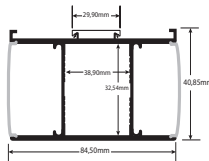

Ref:

Producto

Variación tonal de tapones

Precio

164084

Metro de Perfil DE SUPERFICIE 4084. MEDIDAS: 40.85mm*84.5mm

MEDIDAS: 40,85mm*84,5mm*2000mm. Se sirven en barras de 2 metros.

Accesorios incluidos cada dos metros de perfil 164084:

- 1- barra perfil.
- 2- 2 difusores con acabado blanco opal que deja pasar la luz y oculta la tira led de su interior (40,85*2000mm).
- 3- dos tapones de altas prestaciones con agujero en uno de ellos para el paso del cable (el color de los tapones dependerá de la disposición en almacén, puede variar de tonalidad desde el blanco puro, blanco hueso, marfil, crema, gris pálido, o gris oscuro)

*El precio corresponde a un metro de perfil

29,68