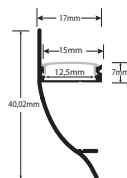

Ref:

Producto

Variación tonal de tapones