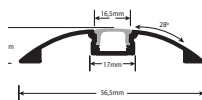

Variación tonal de tapones