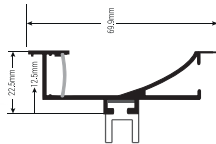

*El precio corresponde a un metro de perfil

36,21

Ref:

Producto

Variación tonal de tapones

Precio

167060

Metro de perfil EMPOTRAR 7060. (especial paredes) Medidas 70*60*1000mm