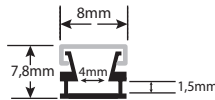

Perfiles de superficie y colgantes

Ref:

Producto

Variación tonal de tapones