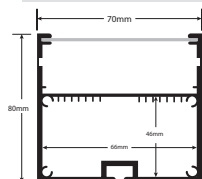

Ref:

167080

Producto

Metro de Perfil de SUPERFICIE (opcional colgante) 7080 Medidas 70*80*mm

Variación tonal de tapones