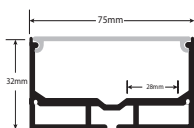

Ref:

Producto

Variación tonal de tapones

Precio

167532

Metro de Perfil SUPERFICIE (opcional colgante) 7532 Medidas 75*32
Perfil de superficie (opción colgante). Fabricado en aluminio con acabado anodizado en plata para tiras LED flexibles. Óptima disipación del calor por medio de sus altas calidades. Es ideal para una iluminación difusa y crear diseño

MEDIDAS: 75mm*32mm*2000mm. Se sirven en barras de 2 metros. Accesorios incluidos cada dos metros de perfil 167532: 1- barra perfil. 2- difusor con acabado blanco opal que deja pasar la luz y oculta la tira led de su interior (75*2000mm). 3- dos tapones metálicos de altas prestaciones (el color de los tapones dependerá de la disposición en almacén, puede variar de tonalidad desde el blanco puro, blanco hueso, marfil, crema, gris pálido, o gris oscuro) 4- tornillos para tapones

*El precio corresponde a un metro de perfil
30,29