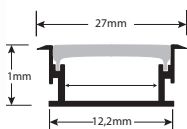

*El precio corresponde a un metro de perfil
3,71

Ref:

Producto

Variación tonal de tapones

Precio

162711

metro de Perfil para EMPOTRAR PAX Medidas: 27*11*1000mm
Perfil empotrable Pax. 2M, Fabricado en aluminio de gran calidad. Medidas: 27*11*1000mm. Barras de 3m.

*El precio corresponde a 1m de barra. Incluye: difusor, tapones, perfil y grapas genéricas (si necesita)

11,86

Ref:

Producto

Variación tonal de tapones

Precio

163010

Metro de Perfil de EMPOTRABLE MEDIDAS: 30*10mm Corte 23,5mm
Perfil de empotrar. Fabricado en aluminio con acabado anodizado en plata para tiras LED flexibles. Óptima disipación del calor por medio de sus altas calidades. Es ideal para una iluminación difusa y crear diseños