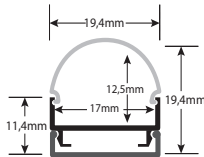

Ref:

Producto

Variación tonal de tapones

Precio

161919

Metro de Perfil de SUPERFICIE (opcional colgante) 1919. Medidas 19*19*mm
Perfil de superficie. Fabricado en aluminio con acabado anodizado en plata para tiras LED flexibles. Óptima disipación del calor por medio de sus altas calidades. Es ideal para una iluminación difusa y crear diseño

MEDIDAS: 19mm*19mm*2000mm. Se sirven en barras de 2 metros. Accesorios incluidos cada dos metros de perfil 161919:
1- barra perfil. 2- difusor con acabado blanco opal que deja pasar la luz y oculta la tira led de su interior (19,4mm*2000mm). 3- dos tapones de altas prestaciones, uno de ellos con agujero para el paso del cable (el color de los tapones dependerá de la disposición en almacén, puede variar de tonalidad desde el blanco puro, blanco hueso, marfil, crema, gris pálido, o gris oscuro)

*El precio corresponde a un metro de perfil
6,37