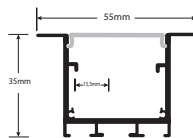

*El precio corresponde a un metro de perfil

5,36

Ref:

Producto

Variación tonal de tapones

Precio

165535

Metro de Perfil de EMPOTRAR 5535. Medidas:55*35 corte: 35mm
Perfil de empotrar. Fabricado en aluminio con acabado anodizado en plata para tiras LED flexibles. Óptima disipación del calor por medio de sus altas calidades. Es ideal para una iluminación difusa y crear diseños.