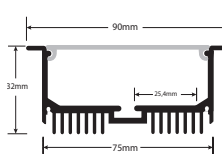

*El precio corresponde a un metro de perfil

23,04

Ref:

Producto

Variación tonal de tapones

Precio

169032

Metro de Perfil de EMPOTRAR 9032. Medidas: 90mm*32mm corte: 75mm