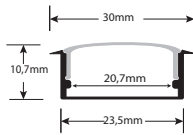

*El precio corresponde a 1m de barra. Incluye: difusor, tapones, perfil y grapas genéricas (si necesita)

11,86

Ref:

Producto

Variación tonal de tapones

Precio

163010

Metro de Perfil de EMPOTRABLE MEDIDAS: 30*10mm Corte 23,5mm
Perfil de empotrar. Fabricado en aluminio con acabado anodizado en plata para tiras LED flexibles. Óptima disipación del calor por medio de sus altas calidades. Es ideal para una iluminación difusa y crear diseños

MEDIDAS: 30mm*10mm*2000mm. Se sirven en barras de 2 metros. Accesorios incluidos cada dos metros de perfil 163010: 1- barra perfil. 2- difusor con acabado blanco opal que deja pasar la luz y oculta la tira led de su interior (23*2000mm). 3- dos tapones de altas prestaciones con agujero en uno de ellos para el paso del cable (el color de los tapones dependerá de la disposición en almacén, puede variar de tonalidad desde el blanco puro, blanco hueso, marfil, crema, gris pálido, o gris oscuro)