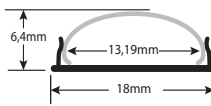

Precio

161806

Metro de Perfil de SUPERFICIE 1806 Medidas: 18mm*6,4mm
Perfil de superficie. Fabricado en aluminio con acabado anodizado en plata para tiras LED flexibles. Óptima disipación del calor por medio de sus altas calidades. Es ideal para una iluminación difusa y crear diseño

MEDIDAS: 18mm*6,4mm*2000mm. Se sirven en barras de 2 metros. Accesorios incluidos cada dos metros de perfil 161806:
1- barra perfil. 2- difusor con acabado blanco opal que deja pasar la luz y oculta la tira led de su interior (13,19mm*2000mm). 3- dos tapones de altas prestaciones con agujero en uno de ellos para el paso del cable (el color de los tapones dependerá de la disposición en almacén, puede variar de tonalidad desde el blanco puro, blanco hueso, marfil, crema, gris pálido, o gris oscuro) 4- dos grapas (puedes ser plásticas o metálicas. depende de disposición en almacén)

*El precio corresponde a un metro de perfil
2,77