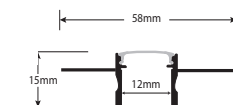

Precio

165815

Metro de Perfil de EMPOTRAR 5815 Medidas: 58mm*15mm corte 12mm

Perfil de empotrar. Fabricado en aluminio con acabado anodizado en plata para tiras LED flexibles. Óptima disipación del calor por medio de sus altas calidades. Es ideal para una iluminación difusa y crear diseños. Especial para pladur, cerámica, etc.

MEDIDAS: 48mm*15mm*2000mm. Se sirven en barras de 2 metros. Accesorios incluidos cada dos metros de perfil 165815: 1- barra perfil. 2- difusor con acabado blanco opal que deja pasar la luz y oculta la tira led de su interior (12*2000mm). 3- dos tapones de altas prestaciones con agujero en uno de ellos para el paso del cable (el color de los tapones dependerá de la disposición en almacén, puede variar de tonalidad desde el blanco puro, blanco hueso, marfil, crema, gris pálido, o gris oscuro)

*El precio corresponde a un metro de perfil

19,94