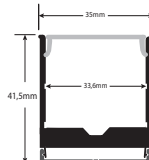

163525

Metro de Perfil de SUPERFICIE 3525 Medidas 35*25mm

Perfil de superficie. Fabricado en aluminio con acabado adonizado en plata para tiras LED flexibles. Óptima disipación del calor por medio de sus altas calidades. Es ideal para una iluminación difusa y crear diseño

MEDIDAS: 35mm*25mm*2000mm. Se sirven en barras de 2 metros. Accesorios incluidos cada dos metros de perfil 163525: 1- barra perfil. 2- difusor con acabado blanco opal que deja pasar la luz y oculta la tira led de su interior (35mm*2000mm). 3- dos tapones de altas prestaciones, uno de ellos con agujero para el paso del cable (el color de los tapones dependerá de la disposición en almacén, puede variar de tonalidad desde el blanco puro, blanco hueso, marfil, crema, gris pálido, o gris oscuro) 4- tornillos para tapones

*El precio corresponde a un metro de perfil

9,94

Precio

Ref:

Producto

Variación tonal de tapones