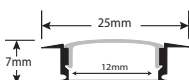

*El precio corresponde a un metro de perfil
4,55

Ref:

Producto

Variación tonal de tapones

Precio

16301

Metro de Perfil de EMPOTRABLE 301 Medidas: 24mm*7mm
corte:18mm

Perfil de empotrar. Fabricado en aluminio con acabado anodizado en plata para tiras LED flexibles. Óptima disipación del calor por medio de sus altas calidades. Es ideal para una iluminación difusa y crear diseños en lugares donde se necesita de un perfil de pequeñas dimensiones. MEDIDAS: 25mm*7mm*2000mm. Se sirven en barras de 2 metros. Accesorios incluidos cada dos metros de perfil 16301: