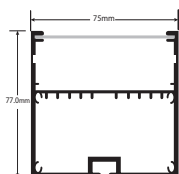

Ref:

Producto

Variación tonal de tapones

167577

Metro de Perfil de SUPERFICIE (opcional colgante) 7577 Medidas: 75*77mm

Perfil de superficie (opcional colgante). Fabricado en aluminio con acabado anodizado en plata para tiras LED flexibles. Óptima disipación del calor por medio de sus altas calidades. Es ideal para una iluminación difusa y crear diseños.

MEDIDAS: 75mm*77mm*2000mm. Se sirven en barras de 2 metros. Accesorios incluidos cada dos metros de perfil 167577: 1- barra perfil. 2- difusor con acabado blanco opal que deja pasar la luz y oculta la tira led de su interior (75*2000mm). 3- dos tapones metálicos de altas prestaciones (el color de los tapones dependerá de la disposición en almacén, puede variar de tonalidad desde el blanco puro, blanco hueso, marfil, crema, gris pálido, o gris oscuro)

*El precio corresponde a un metro de perfil
* Hilo metálico para colocar colgante no incluido (Ref. 165001)
38,19