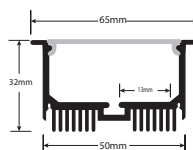

*El precio corresponde a un metro de perfil

13,81

Ref:

Producto

Variación tonal de tapones

Precio

166532

Metro de Perfil de EMPOTRAR 6532. Medidas: 65*32 corte: 50mm
Perfil de empotrar. Fabricado en aluminio con acabado anodizado en plata para tiras LED flexibles. Óptima disipación del calor por medio de sus altas calidades. Es ideal para una iluminación difusa y crear diseño