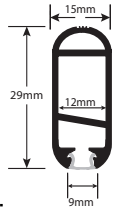

Ref:

Producto

Variación tonal de tapones

Precio

163013

Metro de Perfil ESPECIAL ARMARIOS 3010 MEDIDAS: 15*29mm
Perfil especial para armarios, guardarropas, vestidores, muebles de diseño etc. Perfil de superficie. Fabricado en aluminio con acabado anodizado en plata para tiras LED flexibles. Óptima disipación del calor por medio de sus altas calidades. Es ideal para una iluminación difusa y crear diseño. MEDIDAS:

15mm*29mm*2000mm. Se sirven en barras de 2 metros.

Accesorios incluidos cada dos metros de perfil 163013:

- 1- barra perfil.
- 2- difusor con acabado blanco opal que deja pasar la luz y oculta la tira led de su interior (9mm*2000mm).
- 3- dos tapones de altas prestaciones fabricados en metal con accesibilidad para taladrar en pared, uno de ellos con agujero para el paso del cable (el color de los tapones dependerá de la disposición en almacén, puede variar de tonalidad)
- 4- dos sujeciones metálicas para colocar suspendido en el techo o armario

*El precio corresponde a un metro de perfil

13,48