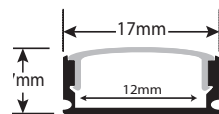

16128

Metro de Perfil fino SUPERFICIE 128 MEDIDAS: 12mm*7.8mm
Perfil fino de superficie. Fabricado en aluminio con acabado adonizado en plata para tiras LED flexibles. Óptima disipación del calor por medio de sus altas calidades. Es ideal para una iluminación difusa y crear diseño

MEDIDAS: 12mm*7.8mm*2000mm. Se sirven en barras de 2 metros. Accesorios incluidos cada dos metros de perfil 16128:
1- barra perfil. 2- difusor con acabado blanco opal que deja pasar la luz y oculta la tira led de su interior (12mm*2000mm). 3- dos tapones de altas prestaciones, uno de ellos con agujero para el paso del cable(el color de los tapones dependerá de la disposición en almacén, puede variar de tonalidad desde el blanco puro, blanco hueso, marfil, crema, gris pálido, o gris oscuro) 4- dos grapas (puedes ser plásticas o metálicas. depende de disposición en almacén)

*El precio corresponde a un metro de perfil

Precio

6,94

Ref:

Producto

Variación tonal de tapones