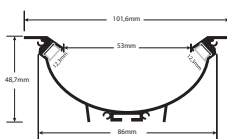

*El precio corresponde a un metro de perfil

21,06

Ref:

Producto

Variación tonal de tapones

Precio

1610149

Metro de PERFIL DE EMPOTRAR luz bilateral Medidas: