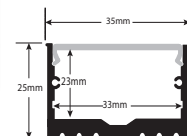

162310

Metro de Perfil SUPERFICIE 2310 MEDIDAS 23*10mm

Perfil de superficie. Fabricado en aluminio con acabado adonizado en plata para tiras LED flexibles. Óptima disipación del calor por medio de sus altas calidades. Es ideal para una iluminación difusa y crear diseño

MEDIDAS: 23mm*10mm*2000mm. Se sirven en barras de 2 metros. Accesorios incluidos cada dos metros de perfil 162310: 1- barra perfil. 2- difusor con acabado blanco opal que deja pasar la luz y oculta la tira led de su interior (23,5mm*2000mm). 3- dos tapones de altas prestaciones, uno de ellos con agujero para el paso del cable (el color de los tapones dependerá de la disposición en almacén, puede variar de tonalidad desde el blanco puro, blanco hueso, marfil, crema, gris pálido, o gris oscuro) 4- dos grapas (puedes ser plásticas o metálicas. depende de disposición en almacén)

*El precio corresponde a un metro de perfil

7,25

Precio

Ref:

Producto

Variación tonal de tapones