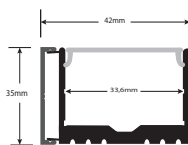

Variación tonal de tapones

Precio

Ref:

165611

Producto

Metro de Perfil de SUPERFICIE amazonas 5611 Medidas: 56*11mm

Perfil de superficie . Fabricado en aluminio con acabado anodizado en plata para tiras LED flexibles. Óptima disipación del calor por medio de sus altas calidades. Es ideal para una iluminación difusa y crear diseño

MEDIDAS: 56mm*11mm*2000mm. Se sirven en barras de 2 metros. Accesorios incluidos cada dos metros de perfil 165611: 1- barra perfil. 2- difusor con acabado blanco opal que deja pasar la luz y oculta la tira led de su interior (16,5mm*2000mm). 3- dos tapones de altas prestaciones,uno de ellos con agujero para el paso del cable(el color de los tapones dependerá de la disposición en almacén, puede variar de tonalidad desde el blanco puro, blanco hueso, marfil, crema, gris pálido, o gris oscuro) 4- dos grapas (puedes ser plásticas o metálicas. depende de disposición en almacén)

*El precio corresponde a un metro de perfil

8,85