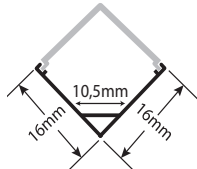

Ref:

Producto

Variación tonal de tapones

Precio

161616

Metro de Perfil ESQUINA fabricado en aluminio Medidas: 16*16*2000mm

Perfil de esquina . Fabricado en aluminio con acabado adonizado en plata para tiras LED flexibles. Óptima disipación del calor por medio de sus altas calidades. Es ideal para una iluminación difusa y crear diseño en L.

*MEDIDAS: 16mm*16mm*2000mm. Se sirven en barras de 2 metros. Accesorios incluidos cada dos metros de perfil 161616: 1- barra perfil. 2- difusor con acabado blanco opal que deja pasar la luz y oculta la tira led de su interior. 3- dos tapones de altas prestaciones, uno de ellos con agujero para el paso del cable (el color de los tapones dependerá de la disposición en almacén, puede variar de tonalidad desde el blanco puro, blanco hueso, marfil, crema, gris pálido, o gris oscuro)

*El precio corresponde a un metro de perfil

4,15