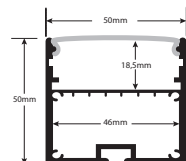

Precio

Perfil de superficie (opcional colgante). Fabricado en aluminio con acabado anodizado en plata para tiras LED flexibles. Óptima disipación del calor por medio de sus altas calidades. Es ideal para una iluminación difusa y crear diseños

MEDIDAS: 50mm*50mm*2000mm. Se sirven en barras de 2 metros. Accesorios incluidos cada dos metros de perfil 165050: 1- barra perfil. 2- difusor con acabado blanco opal que deja pasar la luz y oculta la tira led de su interior (50*2000mm). 3- dos tapones metálicos de altas prestaciones (el color de los tapones dependerá de la disposición en almacén, puede variar de tonalidad desde el blanco puro, blanco hueso, marfil, crema, gris pálido, o gris oscuro) 4- tornillos para tapones

*El precio corresponde a un metro de perfil

* Hilo metálico para colocar colgante no incluido (Ref. 165001)

27,66