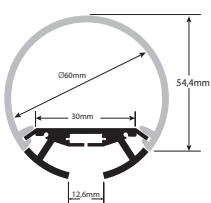

Precio

16460

Metro de Perfil REDONDO 460. Medidas 60mm
Perfil redondo XL. Fabricado en aluminio con acabado anodizado en plata para tiras LED flexibles. Óptima disipación del calor por medio de sus altas calidades. Es ideal para una iluminación difusa y crear diseño
MEDIDAS: 60mm*2000mm. Se sirven en barras de 2 metros. Accesorios incluidos cada dos metros de perfil 16460: 1- barra perfil. 2- difusor con acabado blanco opal que deja pasar la luz y oculta la tira led de su interior (54,4*2000mm). 3- dos tapones de altas prestaciones con agujero en uno de ellos para el paso del cable(el color de los tapones dependerá de la disposición en almacén, puede variar de tonalidad desde el blanco puro, blanco hueso, marfil, crema, gris pálido, o gris oscuro) 4. Tornillos para tapones

*El precio corresponde a un metro de perfil

24,70