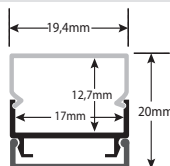

Precio

161920

Metro de Perfil de SUPERFICIE (opcional colgante) 1920. Medidas: 19*20*2000mm
Perfil de superficie. Fabricado en aluminio con acabado anodizado en plata para tiras LED flexibles. Óptima disipación del calor por medio de sus altas calidades. Es ideal para una iluminación difusa y crear diseño

MEDIDAS: 19mm*20mm*2000mm. Se sirven en barras de 2 metros. Accesorios incluidos cada dos metros de perfil 161920:
1- barra perfil. 2- difusor con acabado blanco opal que deja pasar la luz y oculta la tira led de su interior (19,4mm*2000mm). 3- dos tapones de altas prestaciones, uno de ellos con agujero para el paso del cable (el color de los tapones dependerá de la disposición en almacén, puede variar de tonalidad desde el blanco puro, blanco hueso, marfil, crema, gris pálido, o gris oscuro)

*El precio corresponde a un metro de perfil
6,72