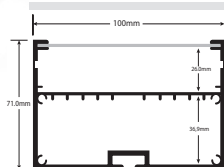

Ref:

Producto

Variación tonal de tapones