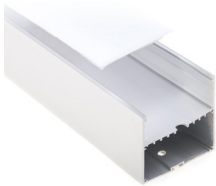

Ref:

165032

Producto

Metro de Perfil de SUPERFICIE (opcional colgante) 5032. Medidas 50*32mm

Variación tonal de tapones

Precio

Perfil de empotrar. Fabricado en aluminio con acabado anodizado en plata para tiras LED flexibles. Óptima disipación del calor por medio de sus altas calidades. Es ideal para una iluminación difusa y crear diseños.

MEDIDAS: 50mm*32mm*2000mm. Se sirven en barras de 2 metros. Accesorios incluidos cada dos metros de perfil 165032: 1- barra perfil. 2- difusor con acabado blanco opal que deja pasar la luz y oculta la tira led de su interior (50*2000mm). 3- dos tapones metálicos de altas prestaciones (el color de los tapones dependerá de la disposición en almacén, puede variar de tonalidad desde el blanco puro, blanco hueso, marfil, crema, gris pálido, o gris oscuro) 4- Tornillos para tapones

*El precio corresponde a un metro de perfil

25,03

Ref:

165050

Producto

Metro de Perfil de SUPERFICIE (opcional colgante) 5050. Medidas 50*50mm

Variación tonal de tapones

Precio

Perfil de superficie (opcional colgante). Fabricado en aluminio con acabado anodizado en plata para tiras LED flexibles. Óptima disipación del calor por medio de sus altas calidades. Es ideal para una iluminación difusa y crear diseños

MEDIDAS: 50mm*50mm*2000mm. Se sirven en barras de 2 metros. Accesorios incluidos cada dos metros de perfil 165050: 1- barra perfil. 2- difusor con acabado blanco opal que deja pasar la luz y oculta la tira led de su interior (50*2000mm). 3- dos tapones metálicos de altas prestaciones (el color de los tapones dependerá de la disposición en almacén, puede variar de tonalidad desde el blanco puro, blanco hueso, marfil, crema, gris pálido, o gris oscuro) 4- tornillos para tapones

*El precio corresponde a un metro de perfil