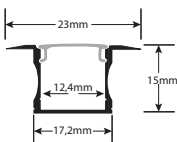

Perfiles LED profesionales

Perfiles de empotrar

Ref:

Producto

Variación tonal de tapones

Precio

162315

Metro de Perfil EMPOTRABLE 2315 MEDIDAS: 23mm*15mm
corte:17,2mm

MEDIDAS: 23mm*15mm*2000mm. Se sirven en barras de 2 metros. Accesorios incluidos cada dos metros de perfil 162315: 1- barra perfil. 2- difusor con acabado blanco opal que deja pasar la luz y oculta la tira led de su interior (12,4*2000mm). 3- dos tapones de altas prestaciones, uno de ellos con agujero para el paso del cable (el color de los tapones dependerá de la disposición en almacén, puede variar de tonalidad desde el blanco puro, blanco hueso, marfil, crema, gris pálido, o gris oscuro)