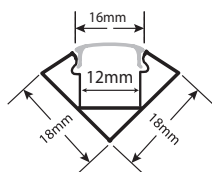

Ref:

Producto

Variación tonal de tapones