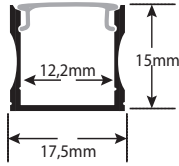

Ref:

Producto

Variación tonal de tapones

Precio

161715

Metro de Perfil de SUPERFICIE 1715. Medidas 17,5mm*15mm
Perfil de superficie. Fabricado en aluminio con acabado anodizado en plata para tiras LED flexibles. Óptima disipación del calor por medio de sus altas calidades. Es ideal para una iluminación difusa y crear diseño

MEDIDAS: 17,5mm*15mm*2000mm. Se sirven en barras de 2 metros. Accesorios incluidos cada dos metros de perfil 161715:
1- barra perfil. 2- difusor con acabado blanco opal que deja pasar la luz y oculta la tira led de su interior (17,5mm*2000mm). 3- dos tapones de altas prestaciones con agujero en uno de ellos para el paso del cable (el color de los tapones dependerá de la disposición en almacén, puede variar de tonalidad desde el blanco puro, blanco hueso, marfil, crema, gris pálido, o gris oscuro) 4- dos grapas (puedes ser plásticas o metálicas. depende de disposición en almacén)

*El precio corresponde a un metro de perfil
4,27