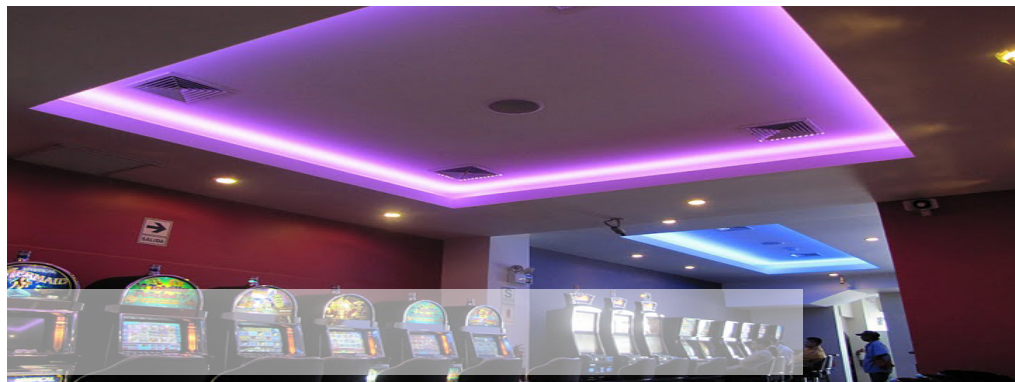

Tiras LED profesionales 35W

Ref:	103255133
Producto	Tira 2835smd 35w 252leds/m ip20 fria dc24v 2,5m 20mm ancho 3 filas leds
Precio	51,55

Tiras LED profesionales 45W

Ref:	103385133
Producto	Tira 2835smd 45w 384leds/m ip20 fria dc24v 2,5m 30mm ancho 4 filas leds
Precio	82,47

Tiras LED profesionales 55W

Ref:	103485133
Producto	Tira 2835smd 55w 480leds/m ip20 fria dc24v 2,5m 40mm ancho 5 filas leds
Precio	103,09