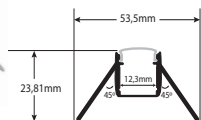

*El precio corresponde a un metro de perfil

3,95

Ref:

Producto

Variación tonal de tapones

Precio

165424

Metro de Perfil ESQUINA 5424. Medidas 53,5mm*23,81mm
 Perfil de esquina. Fabricado en aluminio con acabado anodizado en plata para tiras LED flexibles. Óptima disipación del calor por medio de sus altas calidades. Es ideal para una iluminación difusa y crear diseños. Especial para pladur, cerámica, etc.
 MEDIDAS: 53,5mm*23,81mm*2000mm. Se sirven en barras de 2 metros. Accesorios incluidos cada dos metros de perfil 165424: 1- barra perfil. 2- difusor con acabado blanco opal que deja pasar la luz y oculta la tira led de su interior (12,3*2000mm). 3- dos tapones de altas prestaciones con agujero en uno de ellos para el paso del cable(el color de los tapones dependerá de la disposición en almacén, puede variar de tonalidad desde el blanco puro, blanco hueso, marfil, crema, gris pálido, o gris oscuro)