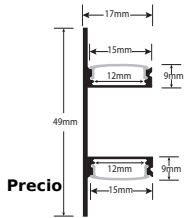

Ref:

Producto

Variación tonal de tapones

Precio

164913

Metro de perfil de SUPERFICIE bidireccional Medidas:

49mm*12.5mm*2000m

Perfil de superficie con luz bidireccional. Fabricado en aluminio con acabado anodizado en plata para tiras LED flexibles. Óptima disipación del calor por medio de sus altas calidades. Es ideal para una iluminación difusa y crear diseño.

MEDIDAS: 49mm*12.5mm*2000m. Se sirven en barras de 2 metros. Accesorios incluidos cada dos metros de perfil 164913: 1- barra perfil. 2- dos difusores con acabado blanco opal que deja pasar la luz y oculta la tira led de su interior (12,5mm*2000mm). 3- cuatro tapones de altas prestaciones, uno de ellos con agujero para el paso del cable (el color de los tapones dependerá de la disposición en almacén, puede variar de tonalidad desde el blanco puro, blanco hueso, marfil, crema, gris pálido, o gris oscuro)

*El precio corresponde a un metro de perfil

19,55

Ref:

Producto

Variación tonal de tapones