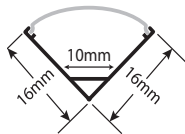

Precio

16008

Metro Perfil ESQUINA 008 Medidas 16*16*2000mm

Perfil de esquina . Fabricado en aluminio con acabado adonizado en plata para tiras LED flexibles. Óptima disipación del calor por medio de sus altas calidades. Es ideal para una iluminación difusa y crear diseño en L.

*MEDIDAS: 16mm*16mm*2000mm. Se sirven en barras de 2 metros. Accesorios incluidos cada dos metros de perfil 16008: 1- barra perfil. 2- difusor con acabado blanco opal que deja pasar la luz y oculta la tira led de su interior. 3- dos tapones de altas prestaciones, uno de ellos con agujero para el paso del cable (el color de los tapones dependerá de la disposición en almacén, puede variar de tonalidad desde el blanco puro, blanco hueso, marfil, crema, gris pálido, o gris oscuro) 4- dos grapas (puedes ser plásticas o metálicas. depende de disposición en almacén)

3,85