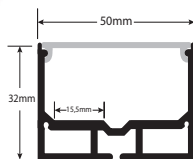

Precio

Perfil de empotrar. Fabricado en aluminio con acabado anodizado en plata para tiras LED flexibles. Óptima disipación del calor por medio de sus altas calidades. Es ideal para una iluminación difusa y crear diseños.

MEDIDAS: 50mm*32mm*2000mm. Se sirven en barras de 2 metros. Accesorios incluidos cada dos metros de perfil 165032: 1- barra perfil. 2- difusor con acabado blanco opal que deja pasar la luz y oculta la tira led de su interior (50*2000mm). 3- dos tapones metálicos de altas prestaciones (el color de los tapones dependerá de la disposición en almacén, puede variar de tonalidad desde el blanco puro, blanco hueso, marfil, crema, gris pálido, o gris oscuro) 4- Tornillos para tapones

*El precio corresponde a un metro de perfil

25,03