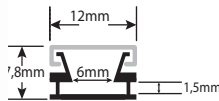

1688

Metro de Perfil extra fino SUPERFICIE 1688. MEDIDAS: 8mm*7.8mm
Perfil extra fino de superficie. Fabricado en aluminio con acabado anodizado en plata para tiras LED flexibles. Óptima disipación del calor por medio de sus altas calidades. Es ideal para una iluminación difusa y crear diseños en lugares donde se necesita de un perfil de pequeñas dimensiones. MEDIDAS: 8mm*7.8mm*2000mm. Se sirven en barras de 2 metros.

Accesorios incluidos cada dos metros de perfil 1688:
1- barra perfil. 2- difusor con acabado blanco opal que deja pasar la luz y oculta la tira led de su interior (8*2000mm). 3- dos tapones de altas prestaciones con agujero en uno de ellos para el paso del cable(el color de los tapones dependerá de la disposición en almacén, puede variar de tonalidad desde el blanco puro, blanco hueso, marfil, crema, gris pálido, o gris oscuro) 4- dos grapas (puedes ser plásticas o metálicas. depende de disposición en almacén)

*El precio corresponde a un metro de perfil

Precio

6,66

Ref:

Producto

Variación tonal de tapones