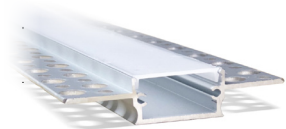

Ref:

Producto

Variación tonal de tapones