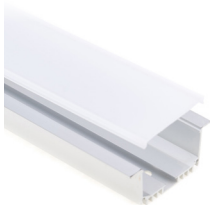

Ref:

Producto

Variación tonal de tapones

Precio

163010

Metro de Perfil de EMPOTRABLE MEDIDAS: 30*10mm Corte 23,5mm
Perfil de empotrar. Fabricado en aluminio con acabado anodizado en plata para tiras LED flexibles. Óptima disipación del calor por medio de sus altas calidades. Es ideal para una iluminación difusa y crear diseños

MEDIDAS: 30mm*10mm*2000mm. Se sirven en barras de 2 metros. Accesorios incluidos cada dos metros de perfil 163010: 1- barra perfil. 2- difusor con acabado blanco opal que deja pasar la luz y oculta la tira led de su interior (23*2000mm). 3- dos tapones de altas prestaciones con agujero en uno de ellos para el paso del cable (el color de los tapones dependerá de la disposición en almacén, puede variar de tonalidad desde el blanco puro, blanco hueso, marfil, crema, gris pálido, o gris oscuro)

*El precio corresponde a un metro de perfil

5,36

Ref:

Producto

Variación tonal de tapones

Precio

165535

Metro de Perfil de EMPOTRAR 5535. Medidas:55*35 corte: 35mm
Perfil de empotrar. Fabricado en aluminio con acabado anodizado en plata para tiras LED flexibles. Óptima disipación del calor por medio de sus altas calidades. Es ideal para una iluminación difusa y crear diseños.

MEDIDAS: 55mm*35mm*2000mm. Se sirven en barras de 2 metros. Accesorios incluidos cada dos metros de perfil 165535: 1- barra perfil. 2- difusor con acabado blanco opal que deja pasar la luz y oculta la tira led de su interior (33,6*2000mm). 3- dos tapones de altas prestaciones con agujero en uno de ellos para el paso del cable (el color de los tapones dependerá de la disposición en almacén, puede variar de tonalidad desde el blanco puro, blanco hueso, marfil, crema, gris pálido, o gris oscuro)

*El precio corresponde a un metro de perfil

13,81

Ref:

Producto

Variación tonal de tapones