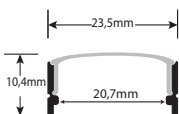

Ref:

Producto

Variación tonal de tapones