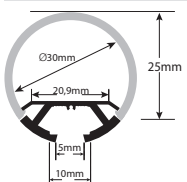

Ref:

Producto

Variación tonal de tapones

Precio

16430

Metro de Perfil REDONDO de superficie o colgar 430. Medidas: ø30mm
Perfil de superficie o colgar redondo . Fabricado en aluminio con acabado anodizado en plata para tiras LED flexibles. Óptima disipación del calor por medio de sus altas calidades. Es ideal para una iluminación difusa y crear diseño
MEDIDAS: 30mm*2000mm. Se sirven en barras de 2 metros. Accesorios incluidos cada dos metros de perfil 16430: 1- barra perfil. 2- difusor con acabado blanco opal que deja pasar la luz y oculta la tira led de su interior 25*2000). 3- dos tapones de altas prestaciones, uno de ellos con agujero para el paso del cable(el color de los tapones dependerá de la disposición en almacén, puede variar de tonalidad desde el blanco puro, blanco hueso, marfil, crema, gris pálido, o gris oscuro) 4- dos tornillos de sujeción

*El precio corresponde a un metro de perfil 2M

13,69