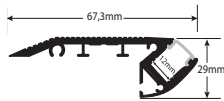

*El precio corresponde a un metro de perfil

19,55

Ref:

Producto

Variación tonal de tapones

Precio

166628

Metro de Perfil de SUPERFICIE 6628. Medidas 66*28mm (especial escaleras)