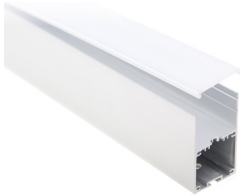

Ref:

163566

Producto

Metro de Perfil de SUPERFICIE (opcional colgante)3566. Medidas 35*66*1000mm

Perfil de superficie (opcional colgante). Fabricado en aluminio con acabado anodizado en plata para tiras LED flexibles. Óptima disipación del calor por medio de sus altas calidades. Es ideal para una iluminación difusa y crear diseños.

MEDIDAS: 35mm*66mm*2000mm. Se sirven en barras de 2 metros. Accesorios incluidos cada dos metros de perfil 163566: 1- barra perfil. 2- difusor con acabado blanco opal que deja pasar la luz y oculta la tira led de su interior (35*2000mm). 3- dos tapones metálicos de altas prestaciones(el color de los tapones dependerá de la disposición en almacén, puede variar de tonalidad desde el blanco puro, blanco hueso, marfil, crema, gris pálido, o gris oscuro)

*El precio corresponde a un metro de perfil

* Hilo metálico para colocar colgante no incluido (Ref. 165001)

26,33

Variación tonal de tapones

Precio

Ref:

164235

Producto

Metro de Perfil de SUPERFICIE (COLOCACIÓN LATERAL) 4235

Medidas 42*35

Perfil de superficie . Fabricado en aluminio con acabado anodizado en plata para tiras LED flexibles. Óptima disipación del calor por medio de sus altas calidades. Es ideal para una iluminación difusa y crear diseño

MEDIDAS: 42mm*35mm*2000mm. Se sirven en barras de 2 metros. Accesorios incluidos cada dos metros de perfil 164235: 1- barra perfil. 2- difusor con acabado blanco opal que deja pasar la luz y oculta la tira led de su interior (33,6mm*2000mm). 3- dos tapones de altas prestaciones,uno de ellos con agujero para el paso del cable(el color de los tapones dependerá de la disposición en almacén, puede variar de tonalidad desde el blanco puro, blanco hueso, marfil, crema, gris pálido, o gris oscuro)

*El precio corresponde a un metro de perfil