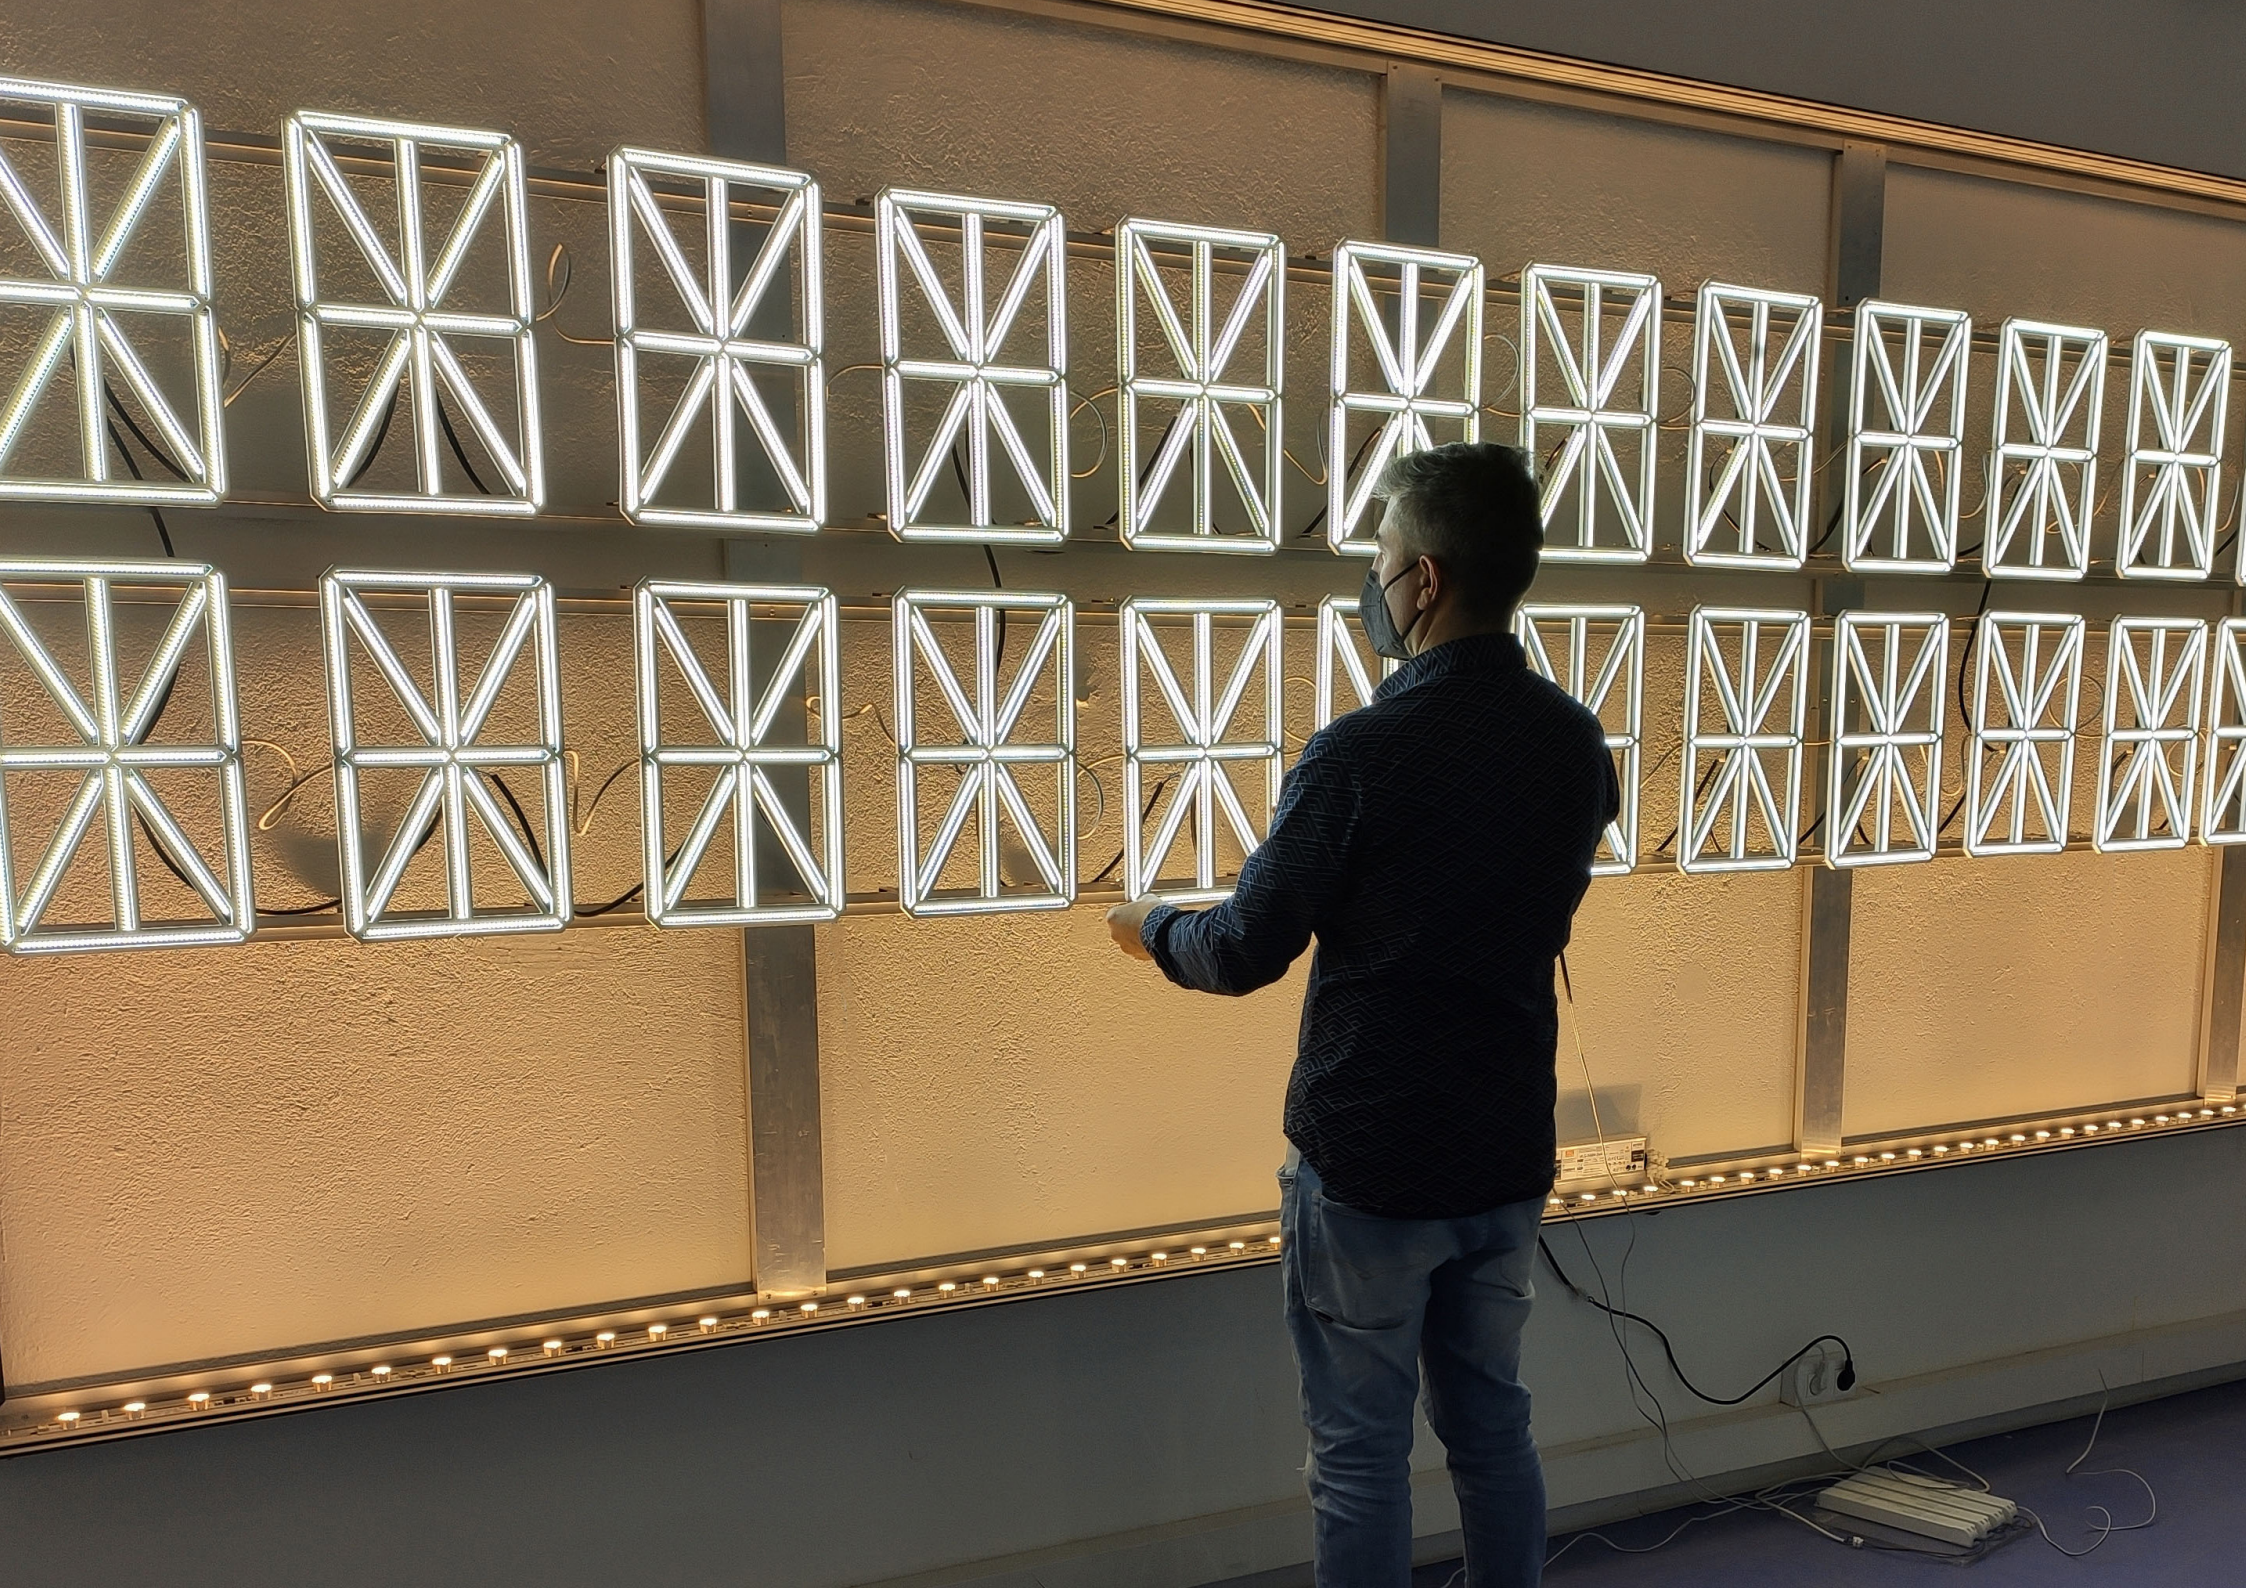

Everything is Connected

Conseguir una imagen diferente derribando el muro entre lo físico y lo digital, es todo un reto para las marcas que apuestan por lo innovador.

La tecnología no es algo a incorporar en la tienda física como quien cuelga un cuadro, ni tampoco se trata de replicar en pantallas lo que aparece en redes sociales.

Este fascinante logro tecnológico podría tratarse de un elemento arquitectónico o incluso de una obra de arte. Pero hemos querido hacer un producto de fácil implementación en cualquier espacio, que aporta dinamismo, fluidez y destinado a generar momentos de gran atención en cada espectador.

Cada DIGITO® se compone de 14 segmentos que se iluminan de forma independiente. Nuestra programación incluye todos los caracteres alfanuméricos posibles y una selección de efectos de transición para intercalar entre mensajes.

Con nuestro software puede editar los textos y efectos fácilmente y grabarlos usted mismo en el programador pulsando un botón.

Configuraciones posibles:

- Colocación en horizontal o vertical
- 1 o 2 líneas. Clonables hasta 4 veces con el mismo programador
- Hasta 50 DIGITOS® por línea
- Posibilidad de utilizar difusores de luz en el frente o iluminación trasera para marcar los contornos.