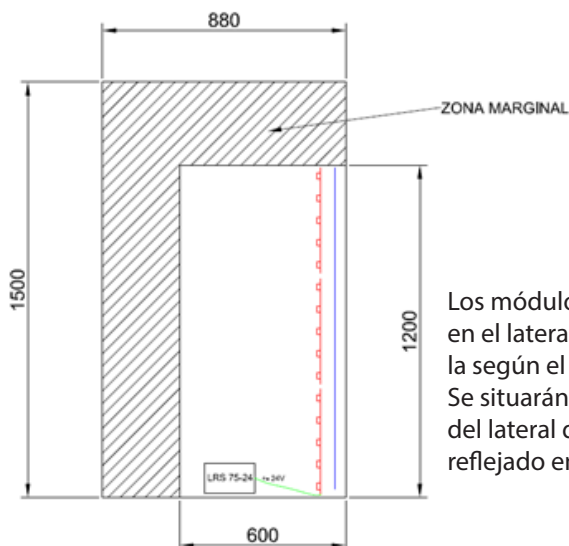

GÓNDOLA CON TEXTIL RETROILUMINADO

KIT DE CABECERA DE GÓNDOLA 1500x880mm

CON TEXTIL RETROILUMINADO

1 ud Textil Blanco con borde de silicona de 1500x880mm

1 ud Perfil Reductor de proyección lumínica blanco 2,5x2,5 de 120 cm

3 uds de Wallsystem S5 de 15W 6000K 24V (398mm largo por unidad) con cables de conexión entre Wallsystem

1 Driver de 75W 24V

Los módulos Wallsystem se disponen en el lateral de 1500mm de la góndola según el plano. Se situarán los wallsystem en el fondo del lateral de la caja. Así lo hemos reflejado en el plano de montaje

Detalle de colocación de Wallsystem L5 y perfil reductor de proyección lumínica. Se ubicará en el fondo de la Góndola como se muestra en la imagen.