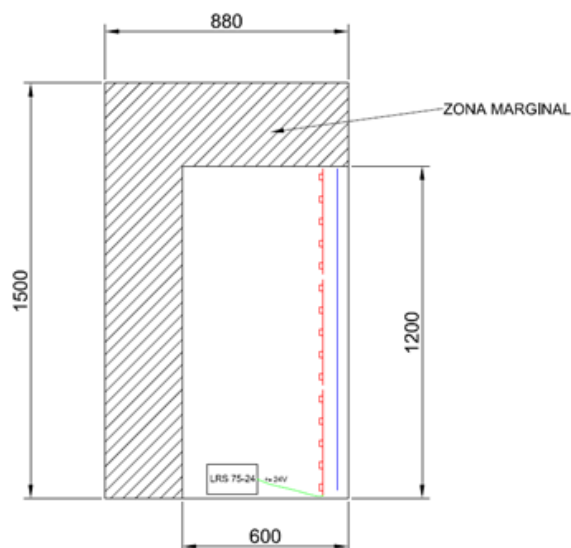

## KIT DE CABECERA DE GÓNDOLA 1500x880mm CON TEXTIL RETROILUMINADO

### 1\* Material del Kit de Góndola

- » 1 ud Textil Blanco con borde de silicona de 1500x880mm
- » 1 ud Perfil Reductor de proyección lumínica blanco 2,5x2,5 de 120 cm
- » 3 uds de Wallsystem S5 de 15W 6000K 24V (398mm largo por unidad) con cables de conexión entre Wallsystem
- » 1 Driver de 75W 24V

### 2\* Fotos y Plano de Montaje

Los módulos Wallsystem se disponen en el lateral de 1500mm de la góndola según el plano adjunto. Se situarán los wallsystem en el fondo del lateral de la caja. Así lo hemos reflejado en el plano de montaje.