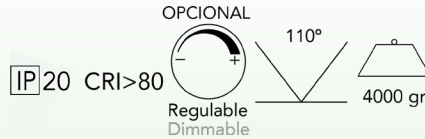

PANEL ULTRAFINO 60x60 40W BLANCO NEUTRO

P59640NK

(1.185 uds.)

Coste: 30,00 €

PANEL ULTRAFINO UGR<19 60x60 40W BLANCO NEUTRO

P59640UNTK

(128 uds.)

Coste: 37,45 €