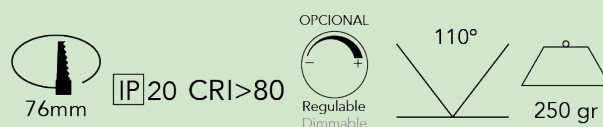

DOWNLIGHT 3' 8W BLANCO CÁLIDA

D308WTK

(181 uds.)

Coste: 13,00 €