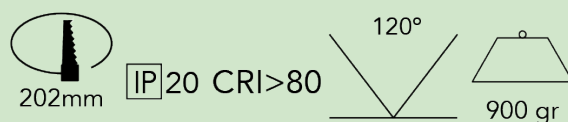

PANEL ULTRAFINO UGR<19 60x60 40W BLANCO FRÍO

P59640UCTK

(121 uds.)

Coste: 37,45 €

DOWNLIGHT 8' 25W BLANCO NEUTRO

ID825NTK

(960 uds.)

Coste: 19,00 €