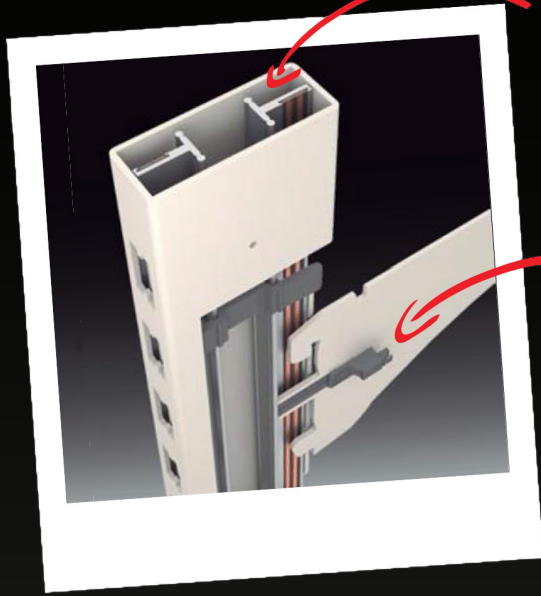

soluciones de iluminación
LED individuales

conectar & iluminar

Conéctalo en cualquier ranura

conexión eléctrica perfecta

*La mayor flexibilidad posible
para presentar su producto*

para listones de pared

diferentes rieles de energía

montaje fácil y rápido

soluciones de iluminación variadas

Soluciones profesionales para los sistemas de estanterías comunes

conectores idóneos para los tipos de ranura más comunes

Se terminó el cableado engorroso!

adaptable a muchas medidas

conexión directa

No encuentras tu solución ideal?
Rétanos - nos encanta crear!

conectar & iluminar

hecho a medida
según las necesidades
del cliente

Riel de bajo voltaje (24V)

conexión directa

hecho a medida
según las necesidades
del cliente

los estantes
son fácilmente
reemplazables

conectar & iluminar

Te ofrecemos la solución de iluminación más adecuada a cada línea comercial.

varias medidas disponibles