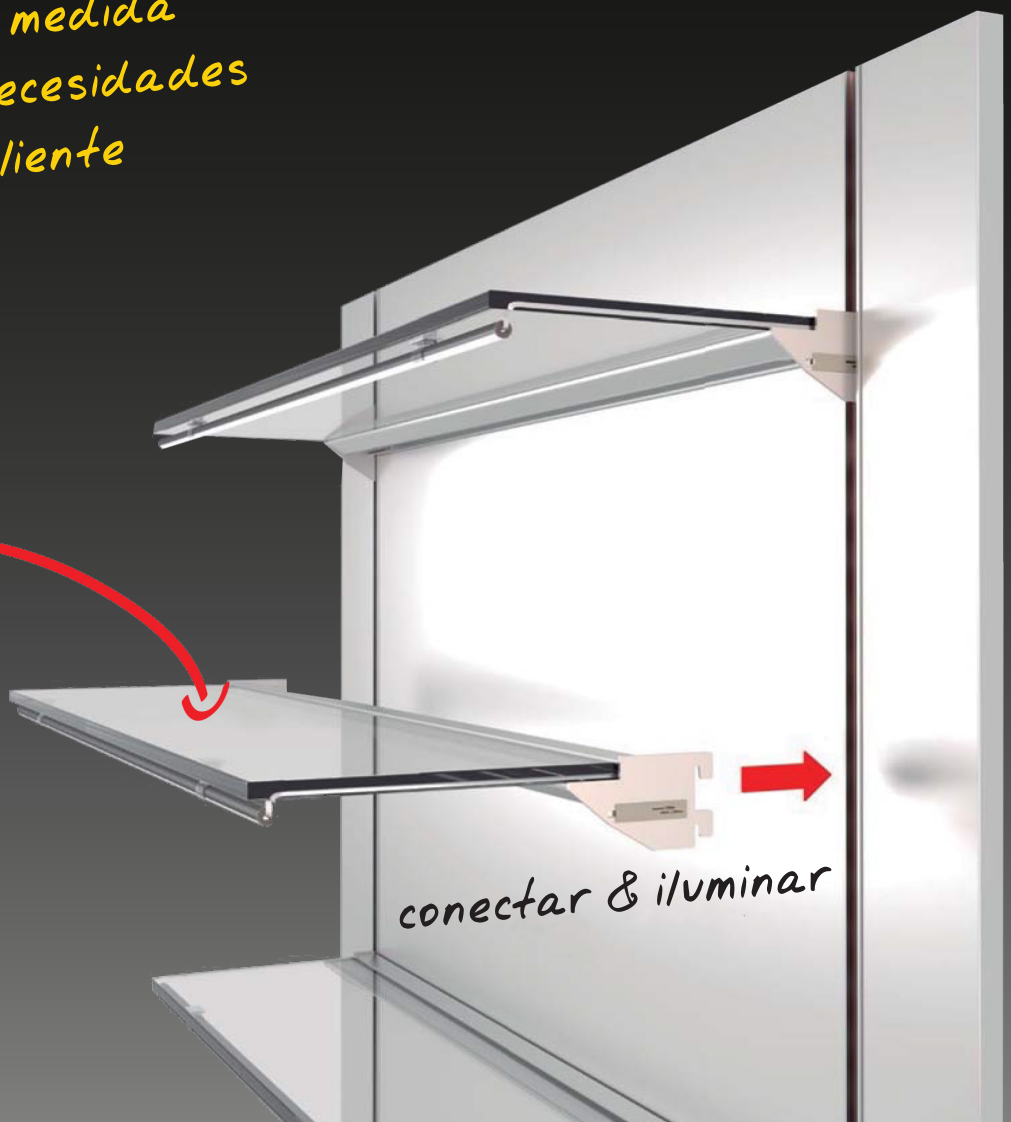

CUSTOMAKE

*riel de luz invisible para
soluciones de iluminación
de estantes*

opciones ilimitadas

potencia integrada
para iluminar tu producto

la forma más flexible

para iluminar tu producto

Lightbox

contacto directo
sin cableado

soluciones de iluminación
LED individuales

conectar & iluminar

Conéctalo en cualquier ranura

conexión eléctrica perfecta

*La mayor flexibilidad posible
para presentar su producto*

para listones de pared

diferentes rieles de energía

adaptable a muchas medidas

conexión directa

No encuentras tu solución ideal?
Rétanos - nos encanta crear!

conectar & iluminar

hecho a medida
según las necesidades
del cliente

Riel de bajo voltaje (24V)

conexión directa

hecho a medida
según las necesidades
del cliente

los estantes
son fácilmente
reemplazables

conectar & iluminar

Te ofrecemos la solución de iluminación más adecuada a cada línea comercial.

varias medidas disponibles