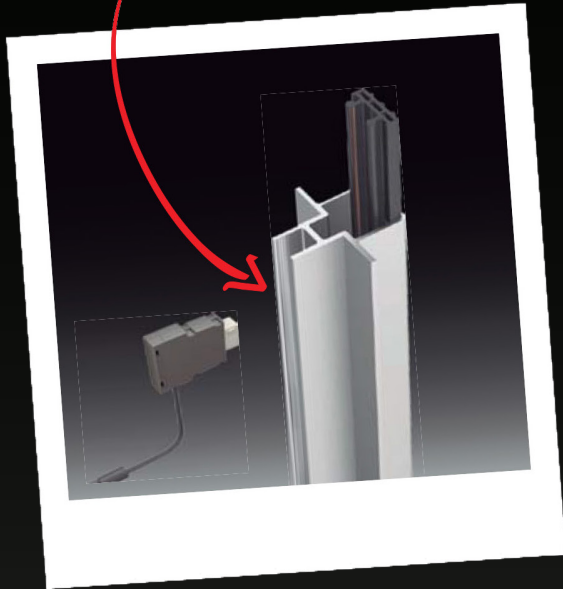

CUSTOMAKE

*riel de luz invisible para
soluciones de iluminación
de estantes*

opciones ilimitadas

potencia integrada
para iluminar tu producto

la forma más flexible

para iluminar tu producto

Lightbox

contacto directo
sin cableado

soluciones de iluminación
LED individuales

conectar & iluminar

Conéctalo en cualquier ranura

conexión eléctrica perfecta

*La mayor flexibilidad posible
para presentar su producto*

para listones de pared

diferentes rieles de energía

montaje fácil y rápido

soluciones de iluminación variadas

Soluciones profesionales para los sistemas de estanterías comunes

conectores idóneos para los tipos de ranura más comunes

Se terminó el cableado engorroso!

adaptable a muchas medidas

conexión directa

No encuentras tu solución ideal?
Rétanos - nos encanta crear!

conectar & iluminar

hecho a medida
según las necesidades
del cliente

Riel de bajo voltaje (24V)

conexión directa