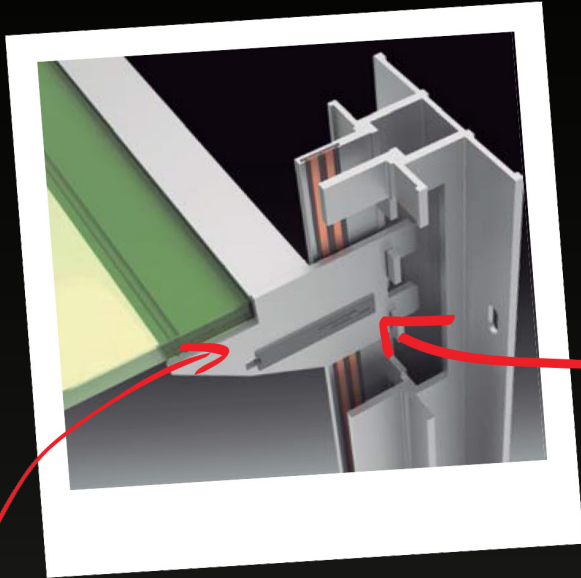

soluciones de iluminación
LED individuales

conectar & iluminar

Conéctalo en cualquier ranura

conexión eléctrica perfecta

*La mayor flexibilidad posible
para presentar su producto*

para listones de pared

diferentes rieles de energía

montaje fácil y rápido

soluciones de iluminación variadas

Soluciones profesionales para los sistemas de estanterías comunes

conectores idóneos para los tipos de ranura más comunes

Se terminó el cableado engorroso!

adaptable a muchas medidas

conexión directa

No encuentras tu solución ideal?
Rétanos - nos encanta crear!

conectar & iluminar

hecho a medida
según las necesidades
del cliente

Riel de bajo voltaje (24V)

conexión directa

hecho a medida
según las necesidades
del cliente

los estantes
son fácilmente
reemplazables

conectar & iluminar

Te ofrecemos la solución de iluminación más adecuada a cada línea comercial.

varias medidas disponibles