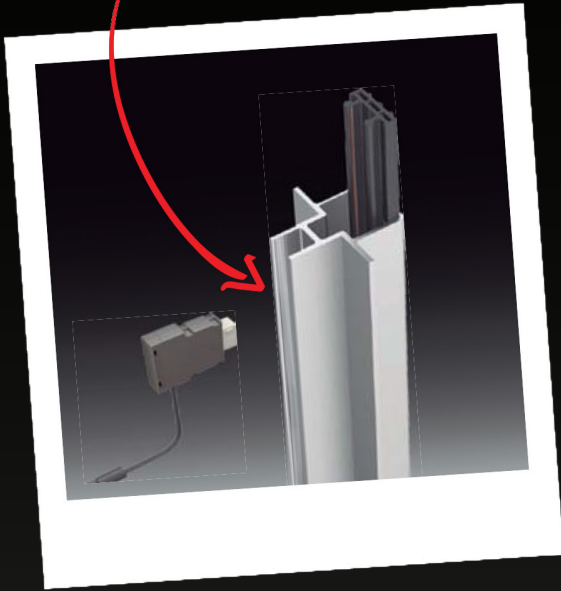

GENER  AVANCE

*riel de luz invisible para
soluciones de iluminación
de estantes*

potencia integrada
para iluminar tu producto

la forma más flexible

para iluminar tu producto

Lightbox

contacto directo
sin cableado

soluciones de iluminación
LED individuales

conectar & iluminar

Conéctalo en cualquier ranura

conexión eléctrica perfecta

*La mayor flexibilidad posible
para presentar su producto*

para listones de pared

diferentes rieles de energía

montaje fácil y rápido

soluciones de iluminación variadas

Soluciones profesionales para los sistemas de estanterías comunes

conectores idóneos para los tipos de ranura más comunes

Se terminó el cableado engorroso!

adaptable a muchas medidas

conexión directa

No encuentras tu solución ideal?
Rétanos - nos encanta crear!

conectar & iluminar

hecho a medida
según las necesidades
del cliente

Riel de bajo voltaje (24V)

conexión directa