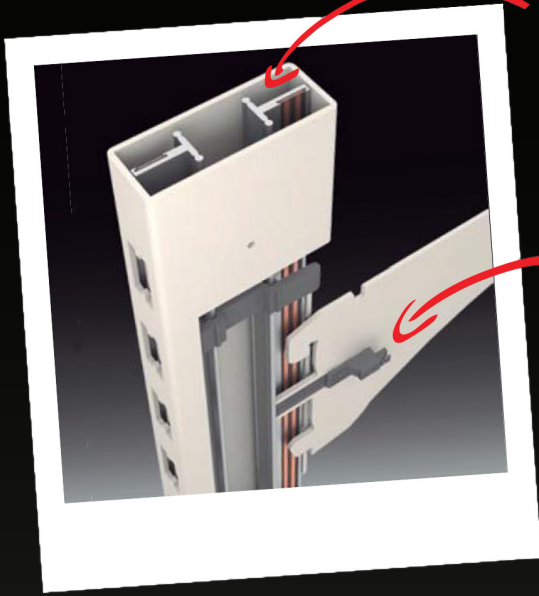

soluciones de iluminación
LED individuales

conectar & iluminar

Conéctalo en cualquier ranura

conexión eléctrica perfecta

*La mayor flexibilidad posible
para presentar su producto*

para listones de pared

diferentes rieles de energía

montaje fácil y rápido

soluciones de iluminación variadas

Soluciones profesionales para los sistemas de estanterías comunes

conectores idóneos para los tipos de ranura más comunes

Se terminó el cableado engorroso!

adaptable a muchas medidas

conexión directa

No encuentras tu solución ideal?
Rétanos - nos encanta crear!

conectar & iluminar

hecho a medida
según las necesidades
del cliente

Riel de bajo voltaje (24V)

conexión directa

hecho a medida
según las necesidades
del cliente

los estantes
son fácilmente
reemplazables

conectar & iluminar

*Te ofrecemos la solución de iluminación
más adecuada a cada línea comercial.*

varias medidas disponibles