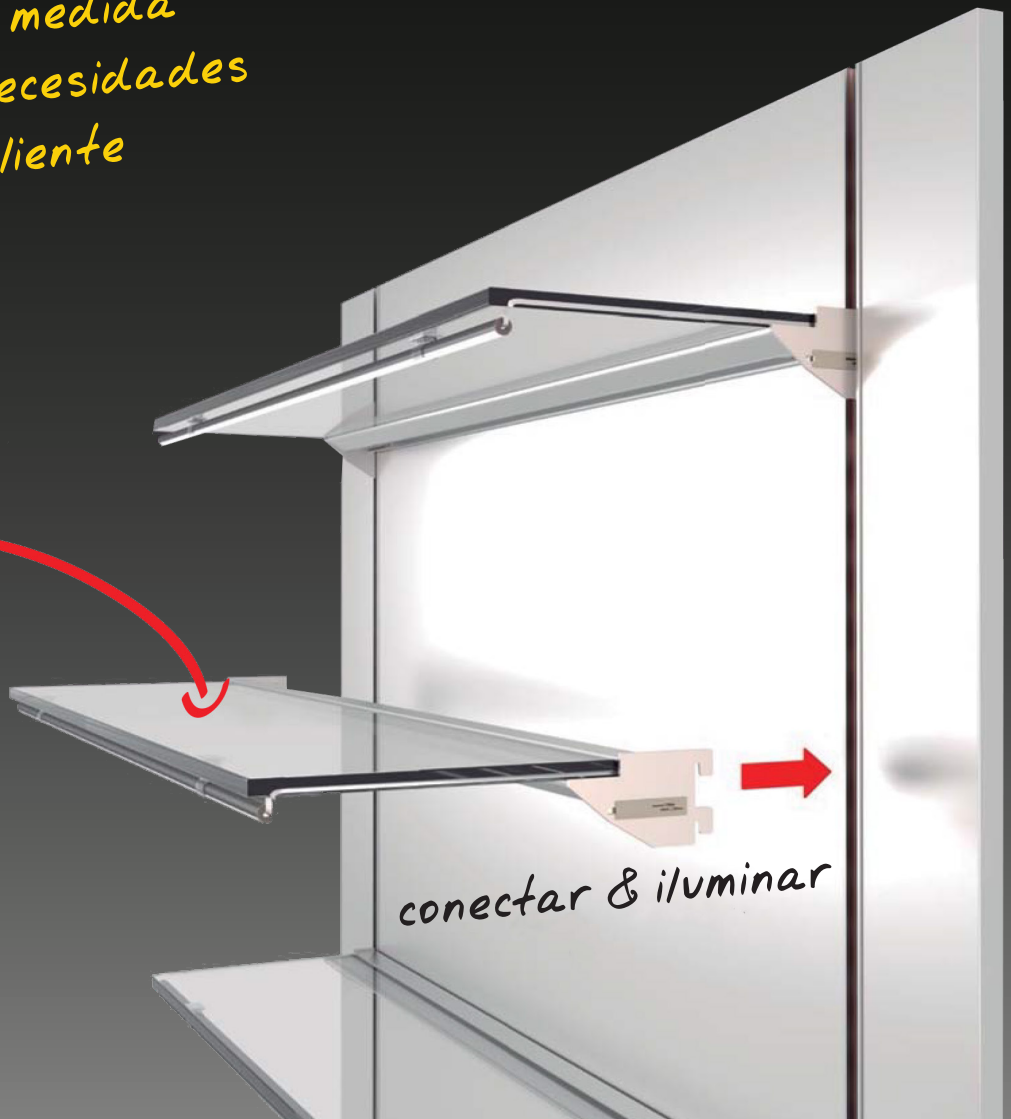

soluciones de iluminación
LED individuales

conectar & iluminar

Conéctalo en cualquier ranura

conexión eléctrica perfecta

*La mayor flexibilidad posible
para presentar su producto*

para listones de pared

diferentes rieles de energía

montaje fácil y rápido

soluciones de iluminación variadas

Soluciones profesionales para los sistemas de estanterías comunes

conectores idóneos para los tipos de ranura más comunes

Se terminó el cableado engorroso!

adaptable a muchas medidas

conexión directa

No encuentras tu solución ideal?
Rétanos - nos encanta crear!

conectar & iluminar

hecho a medida
según las necesidades
del cliente

Riel de bajo voltaje (24V)

conexión directa

hecho a medida
según las necesidades
del cliente

los estantes
son fácilmente
reemplazables

conectar & iluminar

*Te ofrecemos la solución de iluminación
más adecuada a cada línea comercial.*

varias medidas disponibles