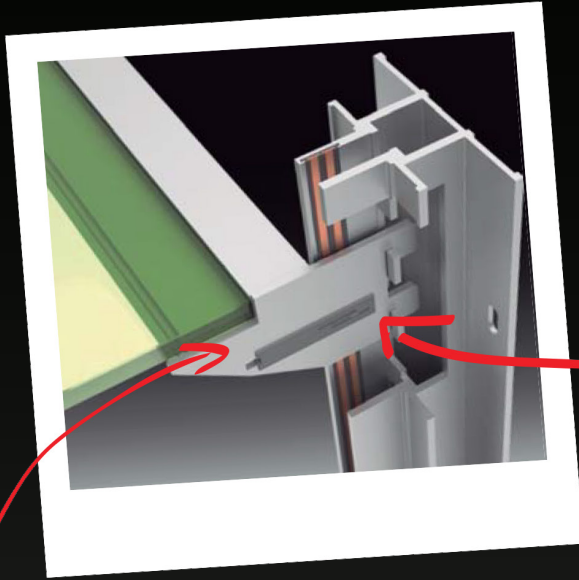

soluciones de iluminación
LED individuales

conectar & iluminar

Conéctalo en cualquier ranura

conexión eléctrica perfecta

*La mayor flexibilidad posible
para presentar su producto*

para listones de pared

diferentes rieles de energía

montaje fácil y rápido

soluciones de iluminación variadas

Soluciones profesionales para los sistemas de estanterías comunes

conectores idóneos para los tipos de ranura más comunes

Se terminó el cableado engorroso!

adaptable a muchas medidas

conexión directa

No encuentras tu solución ideal?
Rétanos - nos encanta crear!

conectar & iluminar

hecho a medida
según las necesidades
del cliente

Riel de bajo voltaje (24V)

conexión directa

hecho a medida
según las necesidades
del cliente

los estantes
son fácilmente
reemplazables

conectar & iluminar

*Te ofrecemos la solución de iluminación
más adecuada a cada línea comercial.*

varias medidas disponibles