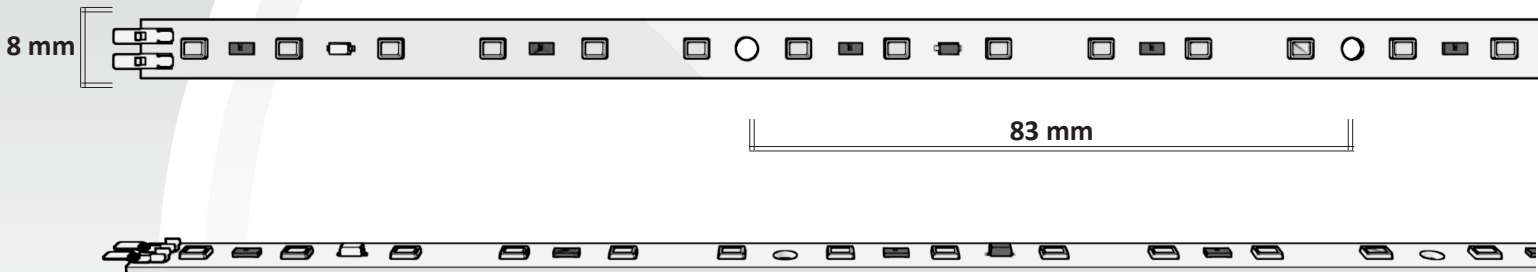

CUSTOMAKE

TIRA CLEEP 72 19W2 rr (24V)

..... CARACTERÍSTICAS .....

NÚMERO DE LED / METRO:	72
ANCHO:	8 mm
VOLTAJE:	24V
CONSUMO:	19,2W/m
COLOR LED:	2700K - 3000K - 3500K - 4000K - 5000K - 5700K - 6500K
LUMEN:	De 1872 a 2016 lm/m
LUMEN EFICIENCIA:	De 98 a 100 lm/W
CRI:	> 80%
VIDA ÚTIL:	> 56.000 Horas
COORDENADAS CROMÁTICAS:	Elipse de 3 pasos de MacAdam