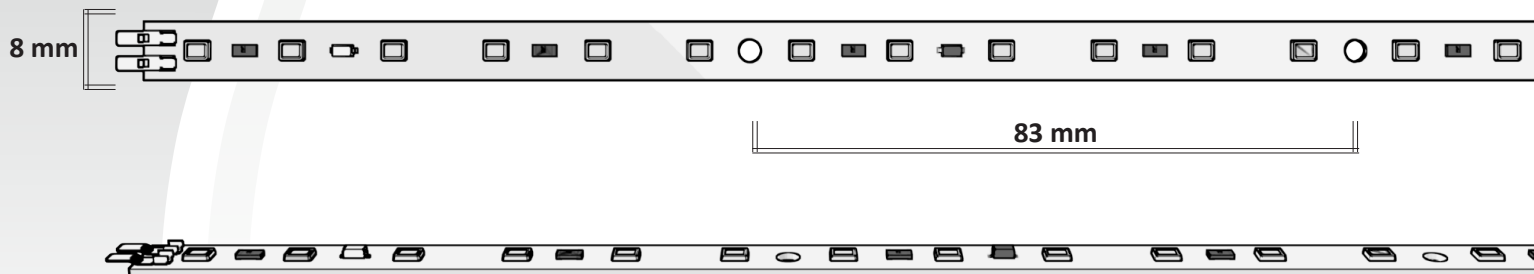

CUSTOMMAKE

TIRA CLEEP 72 9WB CC (24V)

.....CARACTERÍSTICAS.....

NÚMERO DE LED / METRO:	72
ANCHO:	8 mm
VOLTAJE:	24V (Variaciones del $\pm 10\%$ en la tensión de alimentación no provocan variaciones en la intensidad luminosa.)
CONSUMO:	9,6W/m
COLOR LED:	2700K - 3000K - 3500K - 4000K - 5000K - 5700K - 6500K
LUMEN:	De 980 a 1058 lm/m
LUMEN EFICIENCIA:	De 102 a 110 lm/W
CRI:	> 80%
VIDA ÚTIL:	> 56.000 Horas
COORDENADAS CROMÁTICAS:	Elipse de 3 pasos de MacAdam