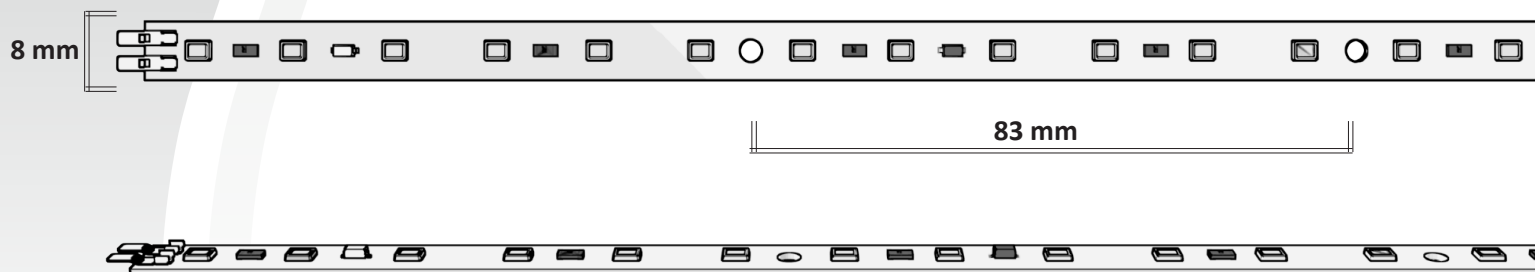

CUSTOMMAKE

TIRA CLEEP 72 4W8 cc (24V)

..... CARACTERÍSTICAS

NÚMERO DE LED / METRO:	72
ANCHO:	8 mm
VOLTAJE:	24V (Variaciones del $\pm 10\%$ en la tensión de alimentación no provocan variaciones en la intensidad luminosa.)
CONSUMO:	4,8W/m
COLOR LED:	2700K - 3000K - 3500K - 4000K - 5000K - 5700K - 6500K
LUMEN:	De 468 a 504 lm/m
LUMEN EFICIENCIA:	De 98 a 106 lm/W
CRI:	> 80%
VIDA ÚTIL:	> 56.000 Horas
COORDENADAS CROMÁTICAS:	Elipse de 3 pasos de MacAdam