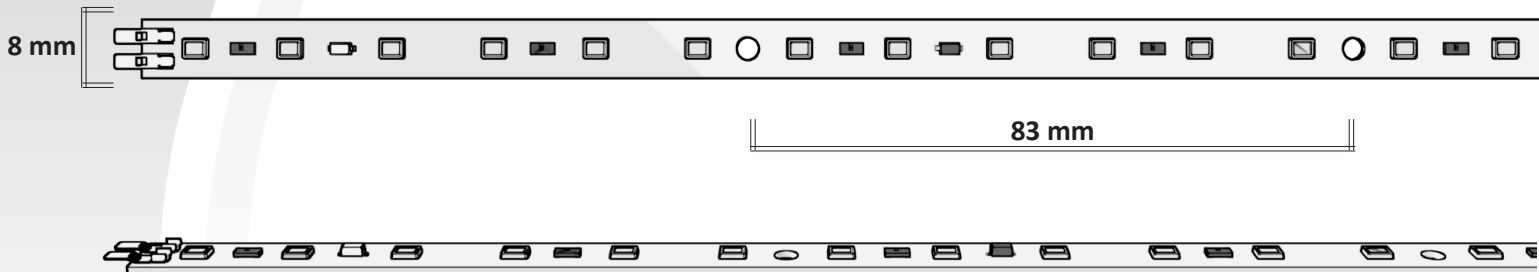

CUSTOMMAKE

TIRA CLEEP 72 28W8 CC (24V)

..... CARACTERÍSTICAS .....

NÚMERO DE LED / METRO:	72
ANCHO:	8 mm
VOLTAJE:	24V (Variaciones del $\pm 10\%$ en la tensión de alimentación no provocan variaciones en la intensidad luminosa.)
CONSUMO:	28,8W/m
COLOR LED:	2700K - 3000K - 3500K - 4000K - 5000K - 5700K - 6500K
LUMEN:	De 2808 a 3024 lm/m
LUMEN EFICIENCIA:	De 98 a 106 lm/W
CRI:	> 80%
VIDA ÚTIL:	> 56.000 Horas
COORDENADAS CROMÁTICAS:	Elipse de 3 pasos de MacAdam