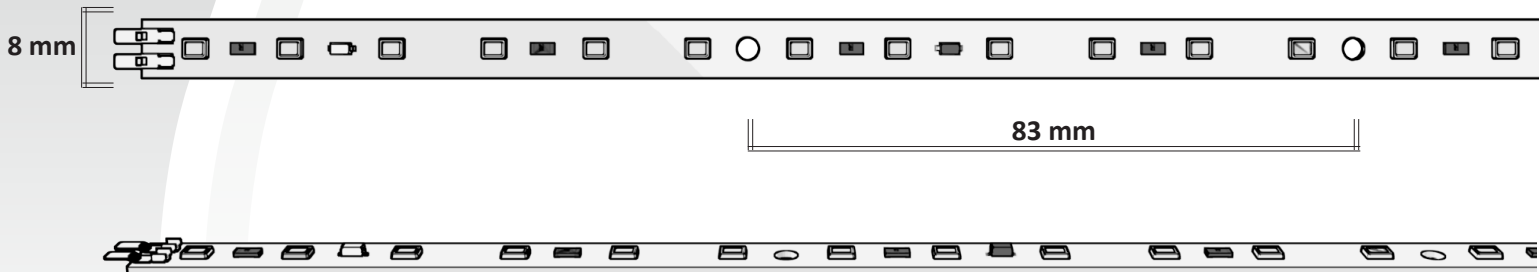

CUSTOMMAKE

TIRA CLEEP 72 14W4 rr (24V)

..... CARACTERÍSTICAS .....

NÚMERO DE LED / METRO:	72
ANCHO:	8 mm
VOLTAJE:	24V
CONSUMO:	14,4W/m
COLOR LED:	2700K - 3000K - 3500K - 4000K - 5000K - 5700K - 6500K
LUMEN:	De 1548 a 1664 lm/m
LUMEN EFICIENCIA:	De 108 a 116 lm/W
CRI:	> 80%
VIDA ÚTIL:	> 56.000 Horas
COORDENADAS CROMÁTICAS:	Elipse de 3 pasos de MacAdam