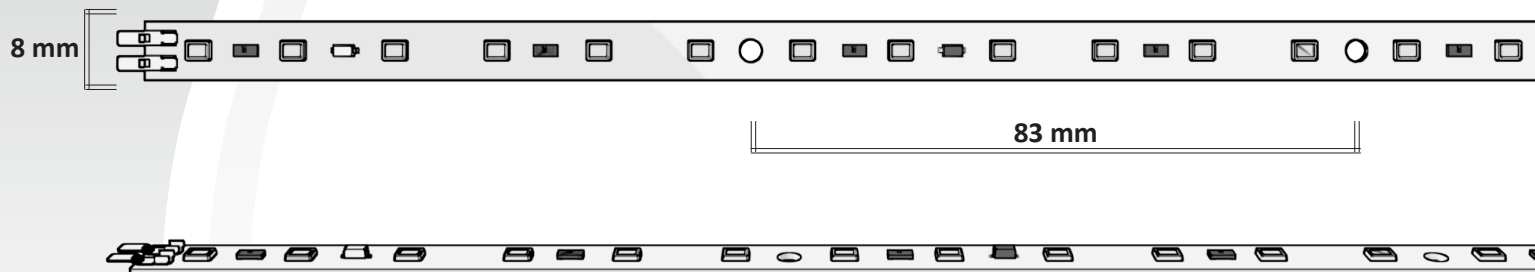

CUSTOMMAKE

TIRA CLEEP 72 28W8 rr (24V)

..... CARACTERÍSTICAS .....

NÚMERO DE LED / METRO:	72
ANCHO:	8 mm
VOLTAJE:	24V
CONSUMO:	28,8W/m
COLOR LED:	2700K - 3000K - 3500K - 4000K - 5000K - 5700K - 6500K
LUMEN:	De 2808 a 3024 lm/m
LUMEN EFICIENCIA:	De 98 a 106 lm/W
CRI:	> 80%
VIDA ÚTIL:	> 56.000 Horas
COORDENADAS CROMÁTICAS:	Elipse de 3 pasos de MacAdam