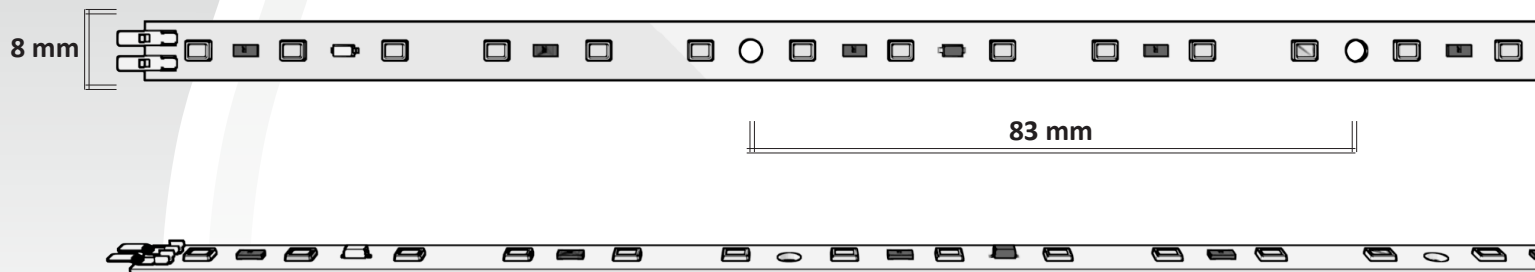

CUSTOMMAKE

TIRA CLEEP 72 4W8 rr (24V)

.....CARACTERÍSTICAS.....

NÚMERO DE LED / METRO:	72
ANCHO:	8 mm
VOLTAJE:	24V
CONSUMO:	4,8W/m
COLOR LED:	2700K - 3000K - 3500K - 4000K - 5000K - 5700K - 6500K
LUMEN:	De 468 a 504 lm/m
LUMEN EFICIENCIA:	De 98 a 106 lm/W
CRI:	> 80%
VIDA ÚTIL:	> 56.000 Horas
COORDENADAS CROMÁTICAS:	Elipse de 3 pasos de MacAdam