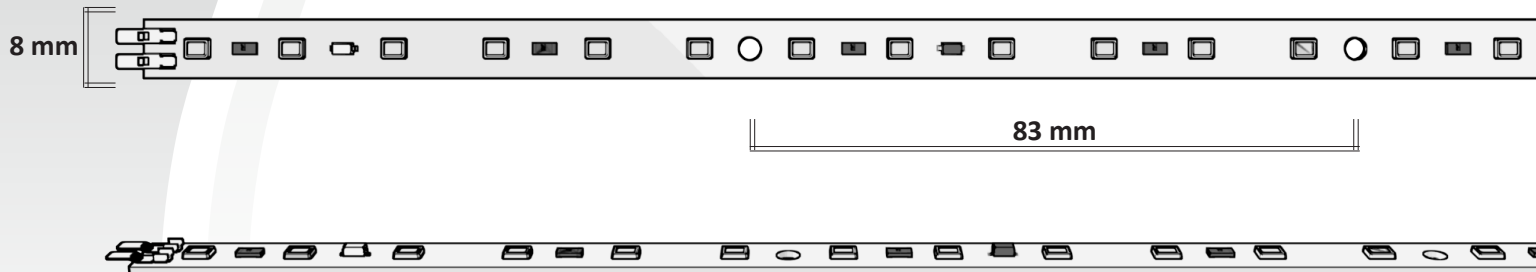

CUSTOMMAKE

TIRA CLEEP 72 9W6 rr (24V)

..... CARACTERÍSTICAS .....

NÚMERO DE LED / METRO:	72
ANCHO:	8 mm
VOLTAJE:	24V
CONSUMO:	9,6W/m
COLOR LED:	2700K - 3000K - 3500K - 4000K - 5000K - 5700K - 6500K
LUMEN:	De 980 a 1058 lm/m
LUMEN EFICIENCIA:	De 102 a 110 lm/W
CRI:	> 80%
VIDA ÚTIL:	> 56.000 Horas
COORDENADAS CROMÁTICAS:	Elipse de 3 pasos de MacAdam