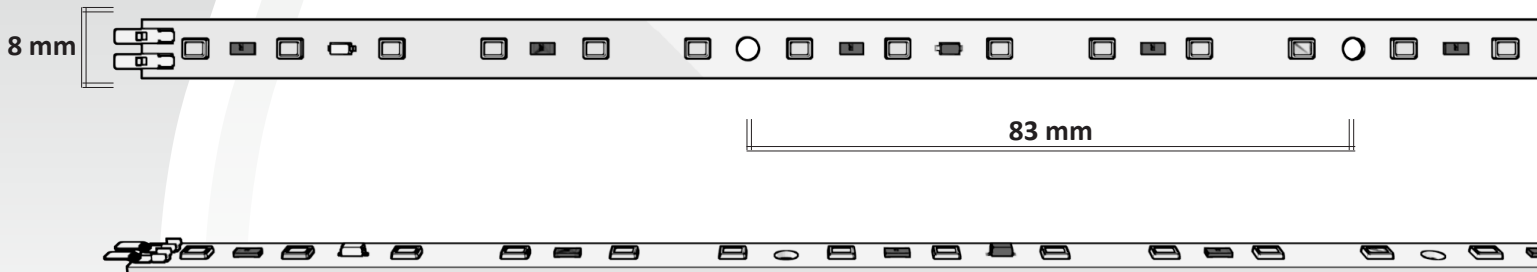

CUSTOMAKE

TIRA CLEEP 72 14W4 CC (24V)

..... CARACTERÍSTICAS .....

NÚMERO DE LED / METRO:	72
ANCHO:	8 mm
VOLTAJE:	24V (Variaciones del $\pm 10\%$ en la tensión de alimentación no provocan variaciones en la intensidad luminosa.)
CONSUMO:	14,4W/m
COLOR LED:	2700K - 3000K - 3500K - 4000K - 5000K - 5700K - 6500K
LUMEN:	De 1548 a 1664 lm/m
LUMEN EFICIENCIA:	De 108 a 116 lm/W
CRI:	> 80%
VIDA ÚTIL:	> 56.000 Horas
COORDENADAS CROMÁTICAS:	Elipse de 3 pasos de MacAdam