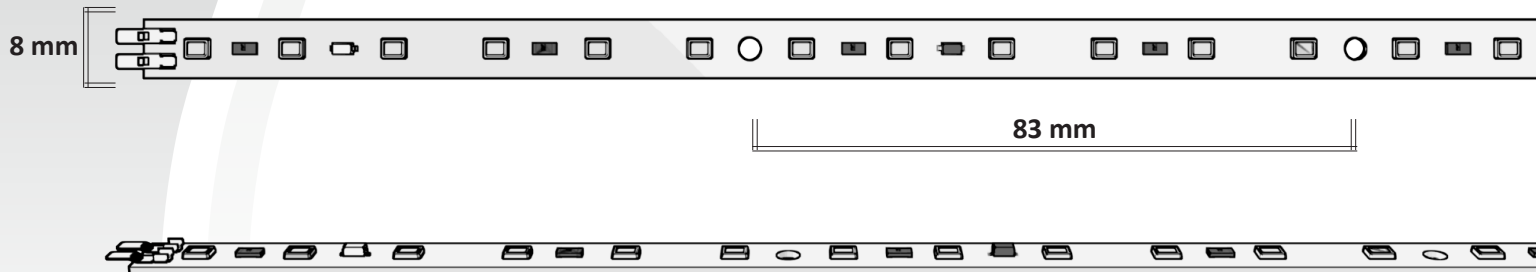

CUSTOMMAKE

TIRA CLEEP 72 19W2 CC (24V)

..... CARACTERÍSTICAS .....

NÚMERO DE LED / METRO:	72
ANCHO:	8 mm
VOLTAJE:	24V (Variaciones del $\pm 10\%$ en la tensión de alimentación no provocan variaciones en la intensidad luminosa.)
CONSUMO:	19,2W/m
COLOR LED:	2700K - 3000K - 3500K - 4000K - 5000K - 5700K - 6500K
LUMEN:	De 1872 a 2016 lm/m
LUMEN EFICIENCIA:	De 98 a 100 lm/W
CRI:	> 80%
VIDA ÚTIL:	> 56.000 Horas
COORDENADAS CROMÁTICAS:	Elipse de 3 pasos de MacAdam