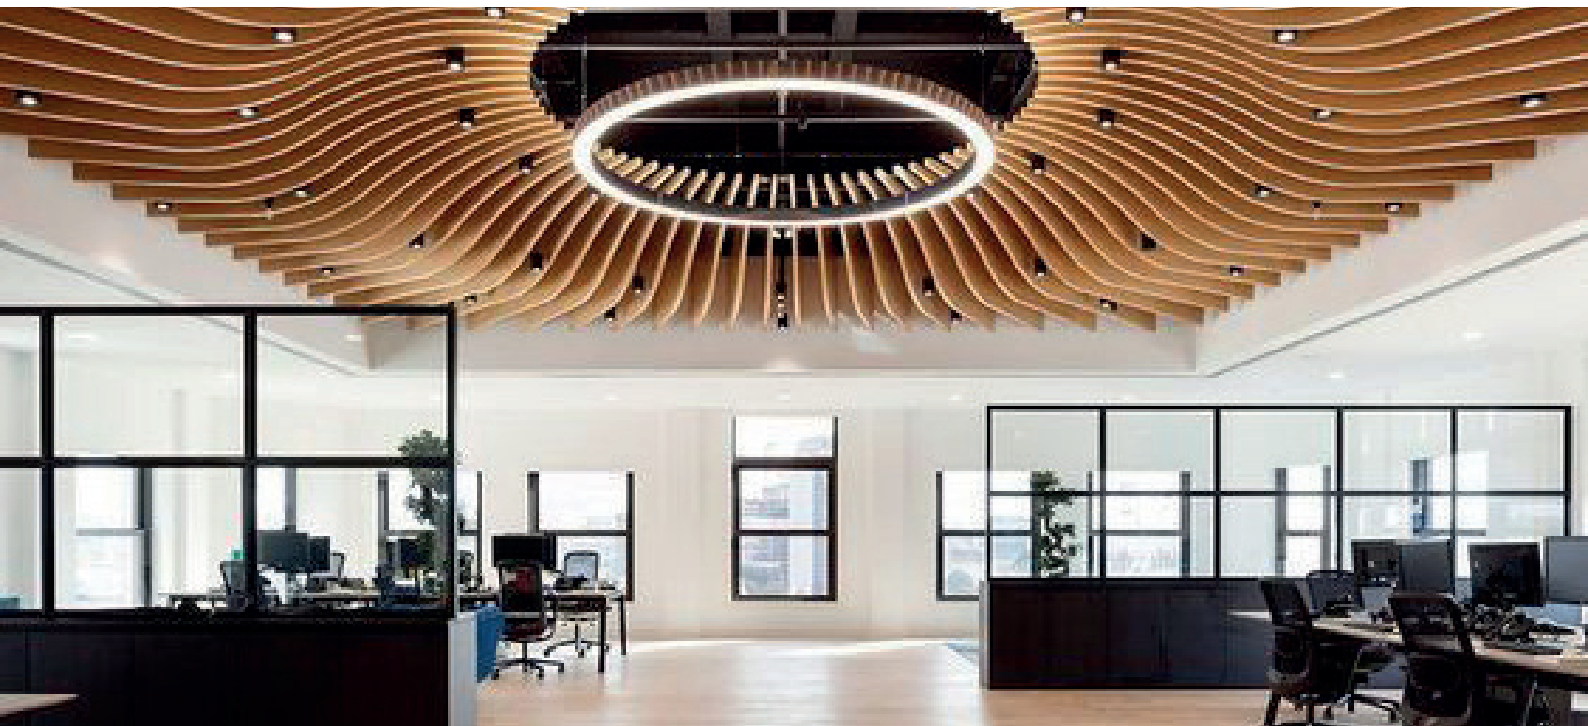

OPCIONES DE INSTALACIÓN

Fijación en paredes o techos

Kit de suspensión para techo

Difusor flexible

Rollo extra largo de 20m,
ideas para aplicaciones sin
cortes, sin pérdidas de luz.

¿Quieres
personalizar
tu **GLOWING
SHINY CURVE?**

Gama de colores RAL, acabados texturizados, etc...

GAMA ABSOLUTE

La unión de confort acústico
e iluminación LED otorgan
personalidad a sus locales.

CUSTOMMAKE

www.customake.es

info@customake.es

982 811 811