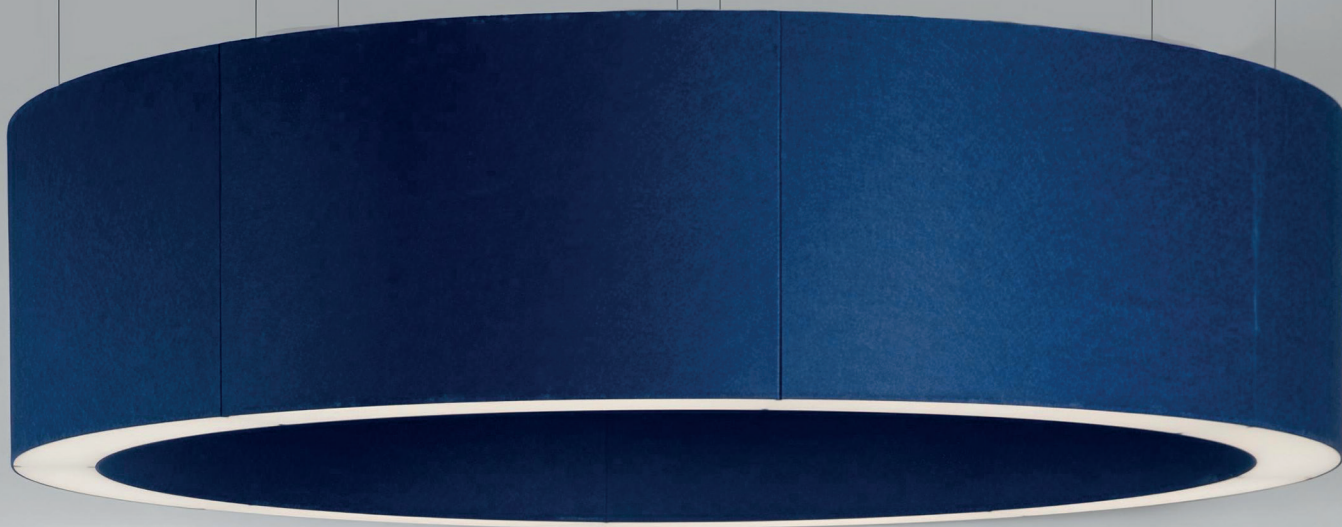

GAMA ABSOLUTE

La unión de confort acústico
e iluminación LED otorgan
personalidad a sus locales.