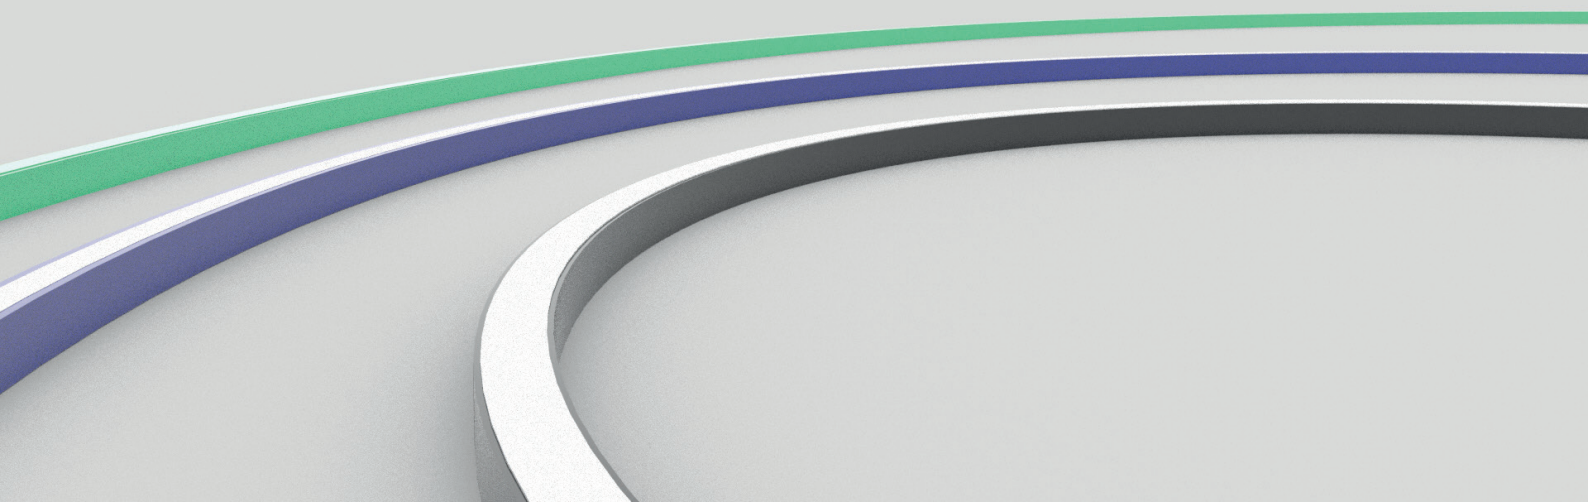

GLOWING SHINY CURVE
ILUMINACIÓN LINEAL DECORATIVA

MEDIDAS DISPONIBLES

DIAMETRO	VATIOS	TEMPERATURA
800 mm	60 W	3000K, 4000K, 5000K
1500 mm	105 W	3000K, 4000K, 5000K
3000 mm	210 W	3000K, 4000K, 5000K

Opcional: RGB, Dimable 1-10, DALI

OPCIONES DE INSTALACIÓN

Fijación en paredes o techos

Kit de suspensión para techo

Difusor flexible

Rollo extra largo de 20m,
ideas para aplicaciones sin
cortes, sin pérdidas de luz.

¿Quieres
personalizar
tu **GLOWING
SHINY CURVE?**