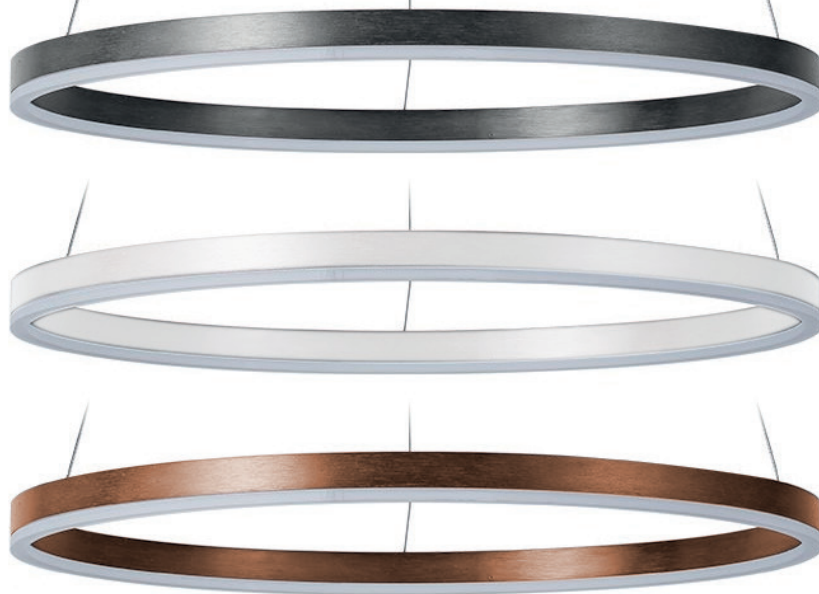

GLOWING SHINY CURVE
ILUMINACIÓN LINEAL DECORATIVA

MEDIDAS DISPONIBLES

DIAMETRO	VATIOS	TEMPERATURA
800 mm	60 W	3000K, 4000K, 5000K
1500 mm	105 W	3000K, 4000K, 5000K
3000 mm	210 W	3000K, 4000K, 5000K

Opcional: RGB, Dimable 1-10, DALI

OPCIONES DE INSTALACIÓN

Fijación en paredes o techos

Kit de suspensión para techo

Difusor flexible

Rollo extra largo de 20m,
ideas para aplicaciones sin
cortes, sin pérdidas de luz.

¿Quieres
personalizar
tu **GLOWING
SHINY CURVE?**

Gama de colores RAL, acabados texturizados, etc...

GAMA ABSOLUTE

La unión de confort acústico
e iluminación LED otorgan
personalidad a sus locales.

CUSTOMMAKE

www.customake.es

info@customake.es

982 811 811